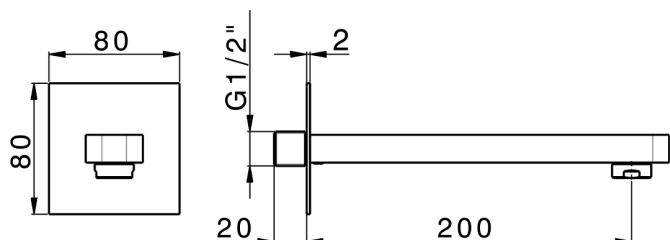

Bocca di erogazione PUSH&SHOWER_ZB0G5120

MODELLO **ZB0G5120**

Bocca di erogazione, L.200 mm, piastra quadra 80x80 mm, attacco 1/2" M

FINITURE DISPONIBILI

-  **21** 21 Cromo
-  **24** 24 Oro
-  **26** 26 Vecchio Rame
-  **2B** 2B Nichel Lucido
-  **2F** 2F Nichel Spazzolato
-  **2W** 2W Oro Spazzolato
-  **3W** 3W Brushed Black Titanium
-  **5G** 5G Oro Rosa
-  **40** 40 Nero Opaco