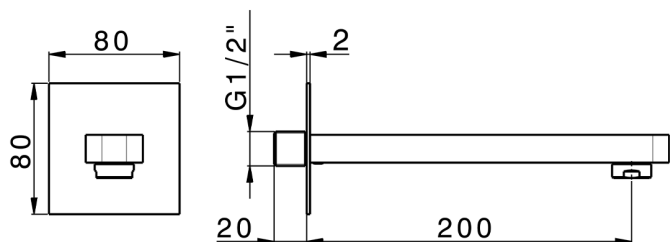

## Bocca di erogazione PUSH&SHOWER\_ZB0G5120

MODELLO **ZB0G5120**

Bocca di erogazione, L.200 mm, piastra quadra 80x80 mm, attacco 1/2" M