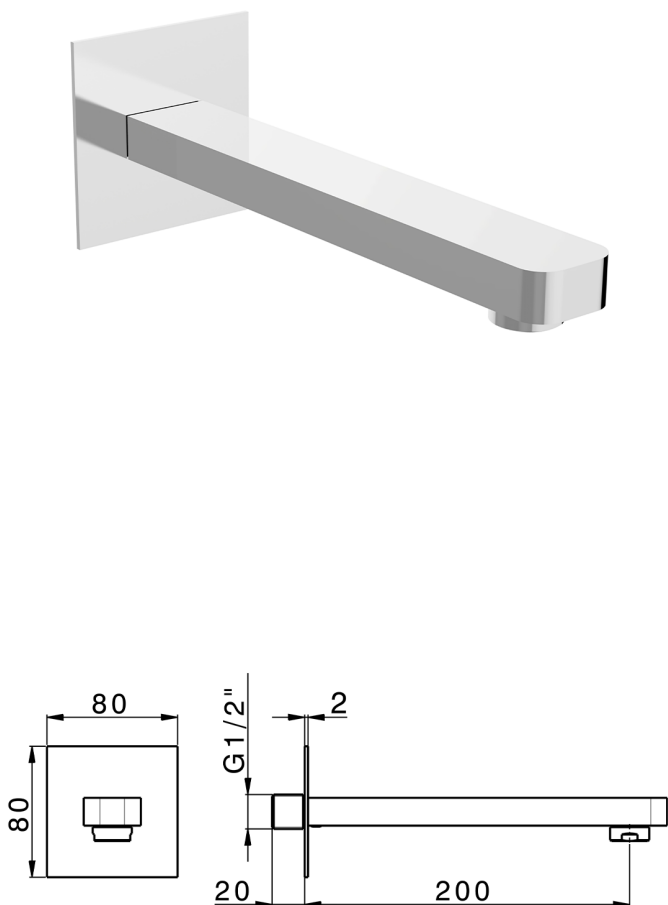

Bocca di erogazione PUSH&SHOWER_ZB0G5120

MODELLO **ZB0G5120**

Bocca di erogazione, L.200 mm, piastra quadra 80x80 mm, attacco 1/2" M

FINITURE DISPONIBILI

-  **21** 21 Cromo
-  **24** 24 Oro
-  **26** 26 Vecchio Rame
-  **2B** 2B Nichel Lucido
-  **2F** 2F Nichel Spazzolato
-  **2W** 2W Oro Spazzolato
-  **3W** 3W Brushed Black Titanium
-  **5G** 5G Oro Rosa
-  **40** 40 Nero Opaco