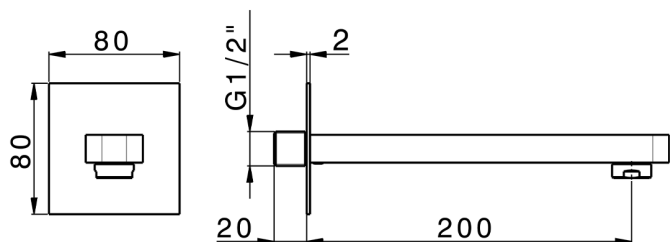

Bocca di erogazione PUSH&SHOWER_ZB0G5120

MODELLO **ZB0G5120**

Bocca di erogazione, L.200 mm, piastra quadra 80x80 mm, attacco 1/2" M

FINITURE DISPONIBILI

-  **21** 21 Cromo
-  **24** 24 Oro
-  **26** 26 Vecchio Rame
-  **2B** 2B Nichel Lucido
-  **2F** 2F Nichel Spazzolato
-  **2W** 2W Oro Spazzolato
-  **3W** 3W Brushed Black Titanium
-  **5G** 5G Oro Rosa
-  **40** 40 Nero Opaco