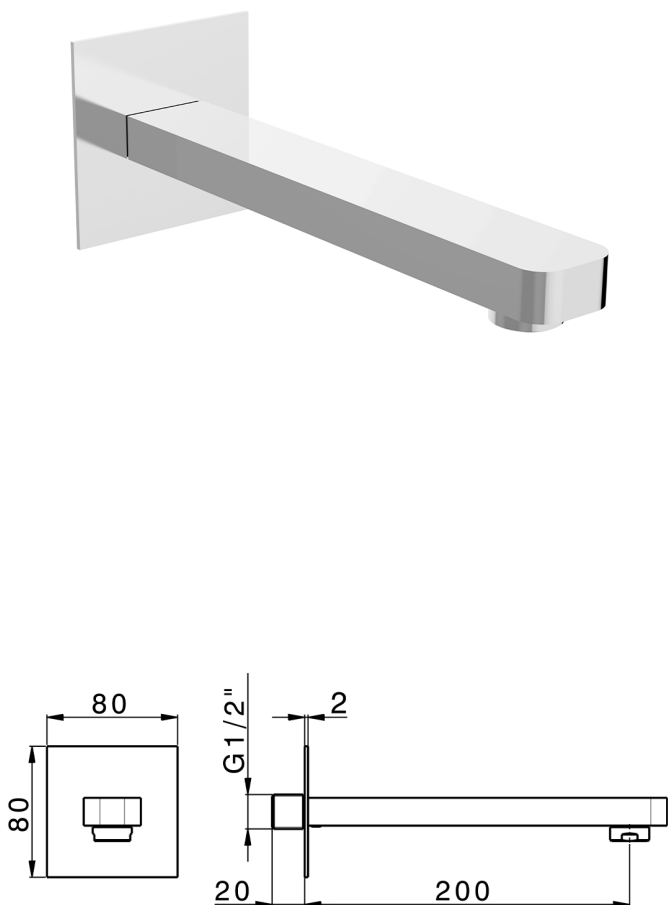

Bocca di erogazione PUSH&SHOWER_ZB0G5120

MODELLO **ZB0G5120**

Bocca di erogazione, L.200 mm, piastra quadra 80x80 mm, attacco 1/2" M

FINITURE DISPONIBILI

- **21** 21 Cromo
- **24** 24 Oro
- **26** 26 Vecchio Rame
- **2B** 2B Nichel Lucido
- **2F** 2F Nichel Spazzolato
- **2W** 2W Oro Spazzolato
- **3W** 3W Brushed Black Titanium
- **5G** 5G Oro Rosa
- **40** 40 Nero Opaco

CARATTERISTICHE

2024-11-21