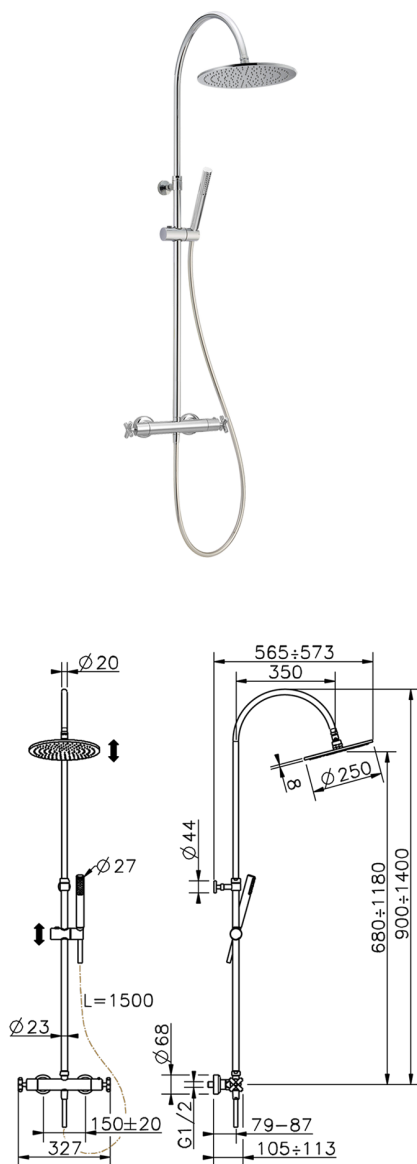

Colonna doccia termostatica 2 funzioni COLUMNS_SUC80010

MODELLO **SUC80010**

Colonna doccia termostatica 2 funzioni, devia stop 2 uscite, colonna telescopica, supporto doccetta scorrevole, doccetta monogetto minimalista D.27 mm ABS, soffione tondo D.250 mm sp.8 mm in OTTONE, flessibile liscio SILVERFLEX 150 cm

FINITURE DISPONIBILI

21 21 Cromo

CARATTERISTICHE

Ricambio Cartuccia **24.04A.PP**

Cartuccia Termostatica Plus P 8X20

DeviaStop

La tecnologia Devia Stop di Huber consente con un semplice movimento rotativo di gestire la portata dell'acqua e di scegliere la modalità d'erogazione (soffione, doccetta a mano).