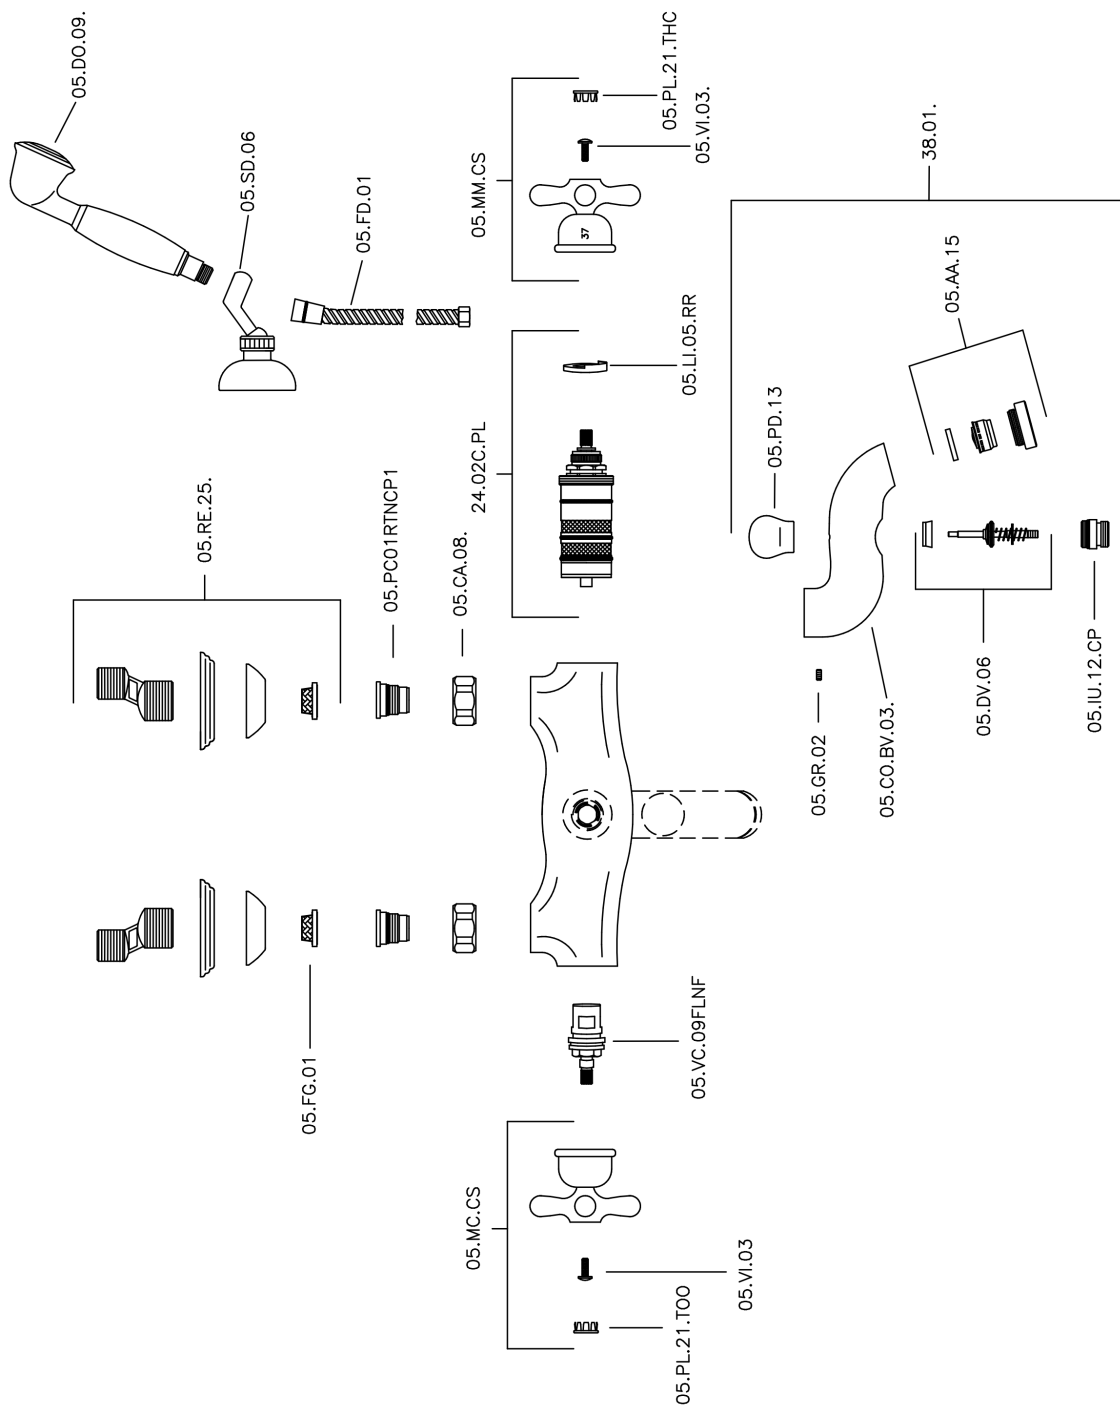

Miscelatore termostatico vasca completo CROISETTE_CSD27010

MODELLO **CSD27010**

Miscelatore termostatico vasca completo, supporto doccia snodato murale, doccia monogetto Classica D.53 mm in Ottone, flex Ottone 150 cm

FINITURE DISPONIBILI

-  **21** 21 Cromo
-  **27** 27 Vecchio Bronzo
-  **2G** 2G Oro Antico
-  **2W** 2W Oro Spazzolato

CARATTERISTICHE

Ricambio Cartuccia **24.04A.PP**

Cartuccia Termostatica Plus P 8X20

Termostatico

Il Termostatico Huber è il tuo personale gestore dell'acqua che ti aiuta a gestire e controllare acqua ed energia senza sprechi.

Miscelatore termostatico vasca completo CROISSETTE_CSD27010

CSD27010

<https://www.huberitalia.com/miscelatore-termostatico-vasca-completo-croisette-csd27010>