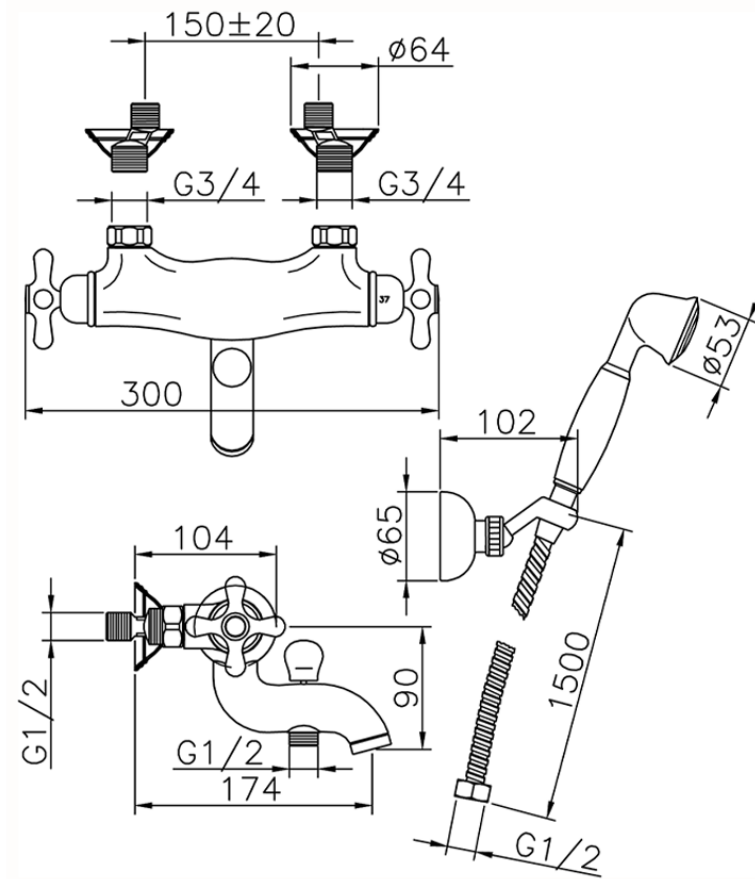

Miscelatore termostatico vasca completo CROISSETTE_CSD27010

CSD27010

<https://www.huberitalia.com/miscelatore-termostatico-vasca-completo-croisette-csd27010>

2025-01-03