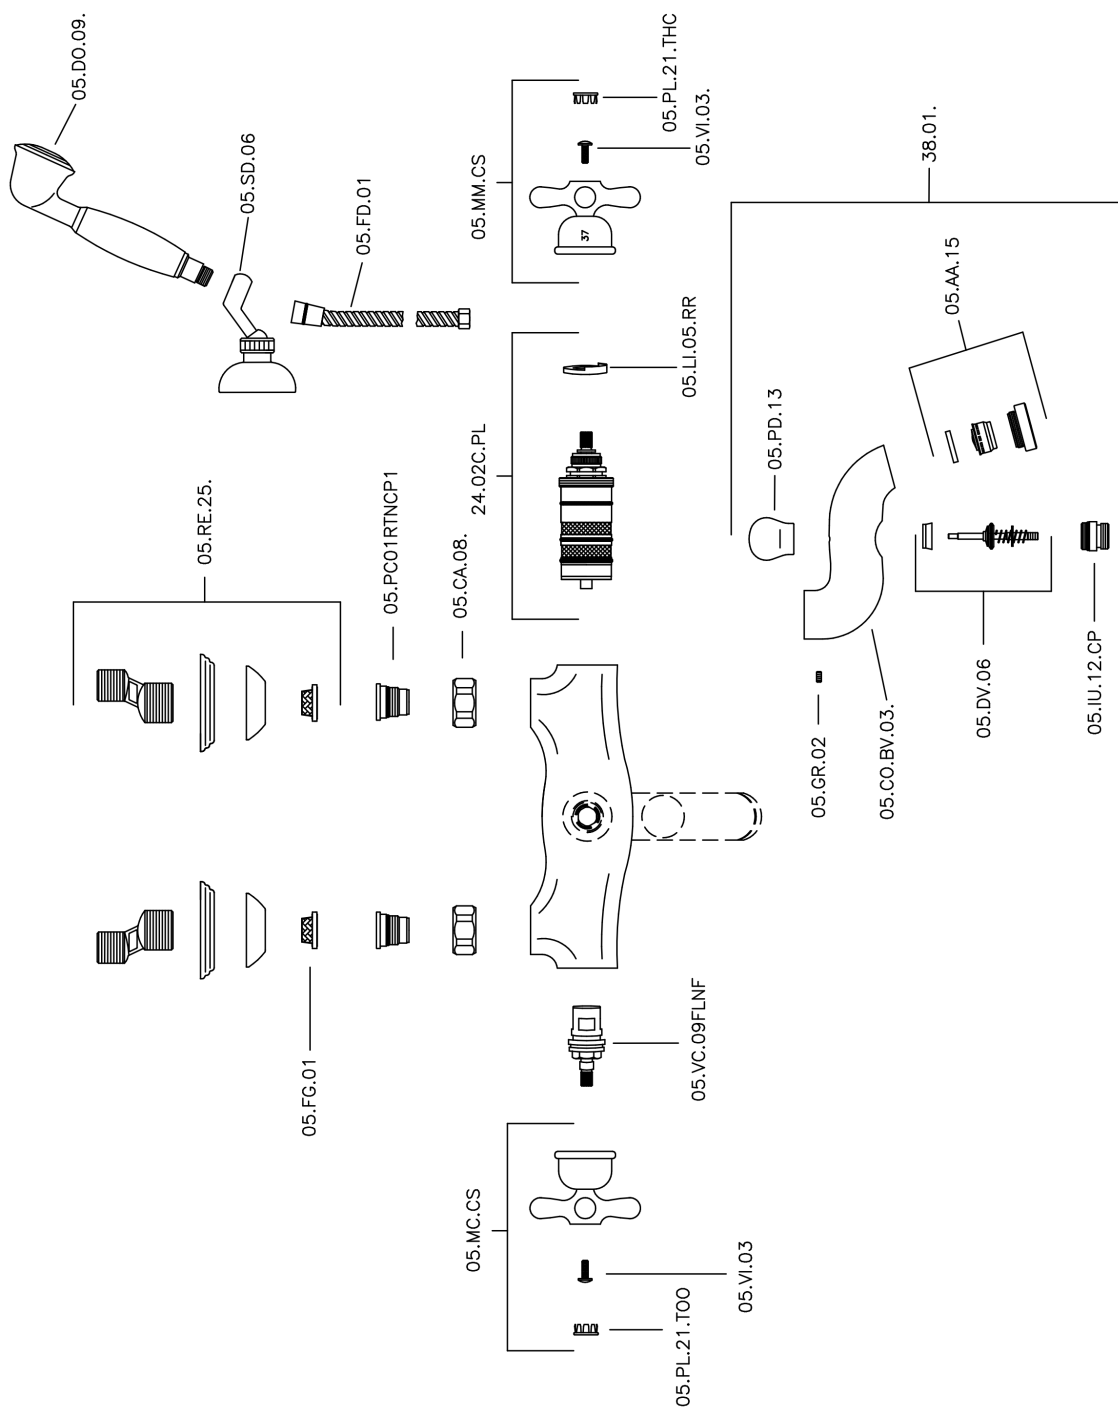

## Miscelatore termostatico vasca completo CROISETTE\_CSD27010

MODELLO **CSD27010**

Miscelatore termostatico vasca completo, supporto doccia snodato murale, doccia monogetto Classica D.53 mm in Ottone, flex Ottone 150 cm

### CARATTERISTICHE

Ricambio Cartuccia **24.04A.PP**

**Cartuccia Termostatica Plus P 8X20**

### Termostatico

Il Termostatico Huber è il tuo personale gestore dell'acqua che ti aiuta a gestire e controllare acqua ed energia senza sprechi.

**Miscelatore termostatico vasca completo CROISSETTE\_CSD27010**

CSD27010

<https://www.huberitalia.com/miscelatore-termostatico-vasca-completo-croisette-csd27010>

2024-12-22