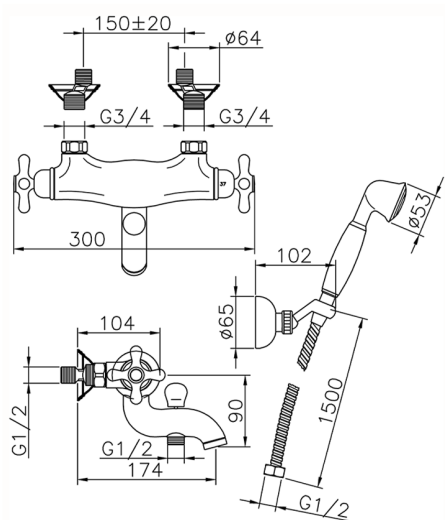

## Miscelatore termostatico vasca completo CROISETTE\_CSD27010

MODELLO **CSD27010**

Miscelatore termostatico vasca completo, supporto doccia snodato murale, doccia monogetto Classica D.53 mm in Ottone, flex Ottone 150 cm

### CARATTERISTICHE

Ricambio Cartuccia **24.04A.PP**

**Cartuccia Termostatica Plus P 8X20**

CSD27010

<https://www.huberitalia.com/miscelatore-termostatico-vasca-completo-croisette-csd27010>

2024-12-22