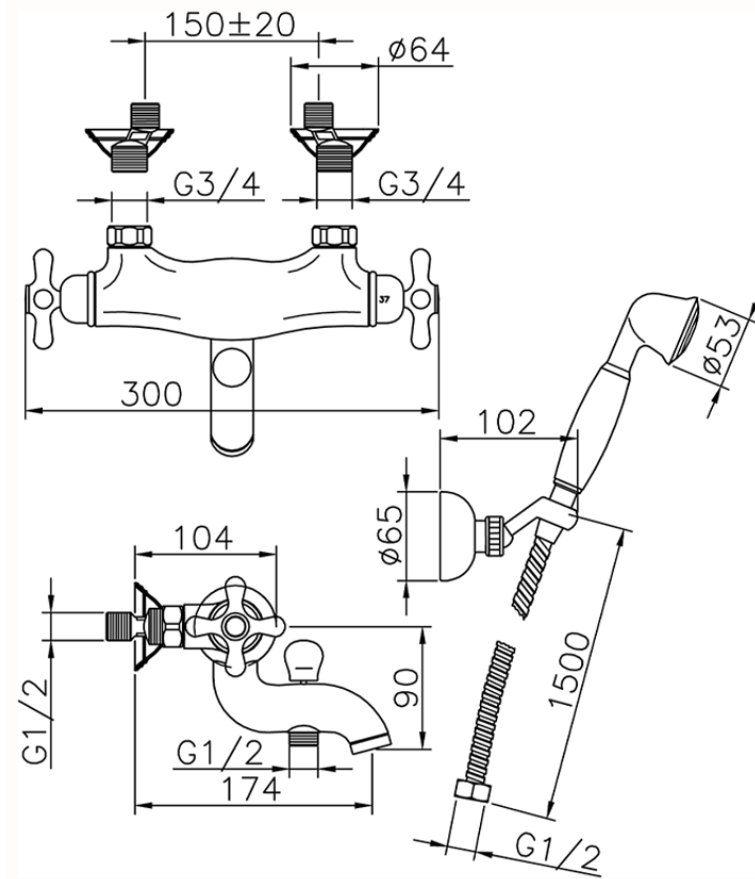

Miscelatore termostatico vasca completo CROISSETTE_CSD27010

CSD27010

<https://www.huberitalia.com/miscelatore-termostatico-vasca-completo-croisette-csd27010>

2024-12-22