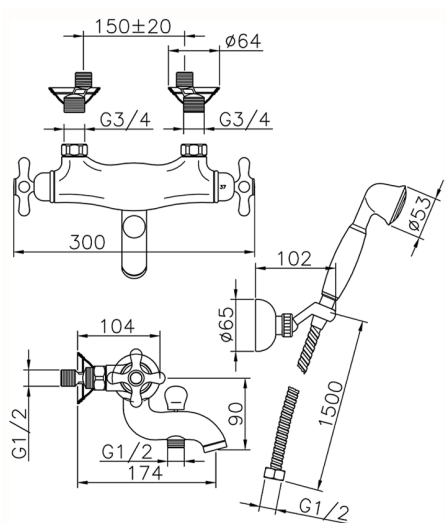

Miscelatore termostatico vasca completo CROISETTE_CSD27010

MODELLO **CSD27010**

Miscelatore termostatico vasca completo, supporto doccia snodato murale, doccia monogetto Classica D.53 mm in Ottone, flex Ottone 150 cm

FINITURE DISPONIBILI

-  **21** 21 Cromo
-  **27** 27 Vecchio Bronzo
-  **2G** 2G Oro Antico
-  **2W** 2W Oro Spazzolato

CARATTERISTICHE

Ricambio Cartuccia **24.04A.PP**

Cartuccia Termostatica Plus P 8X20

Termostatico