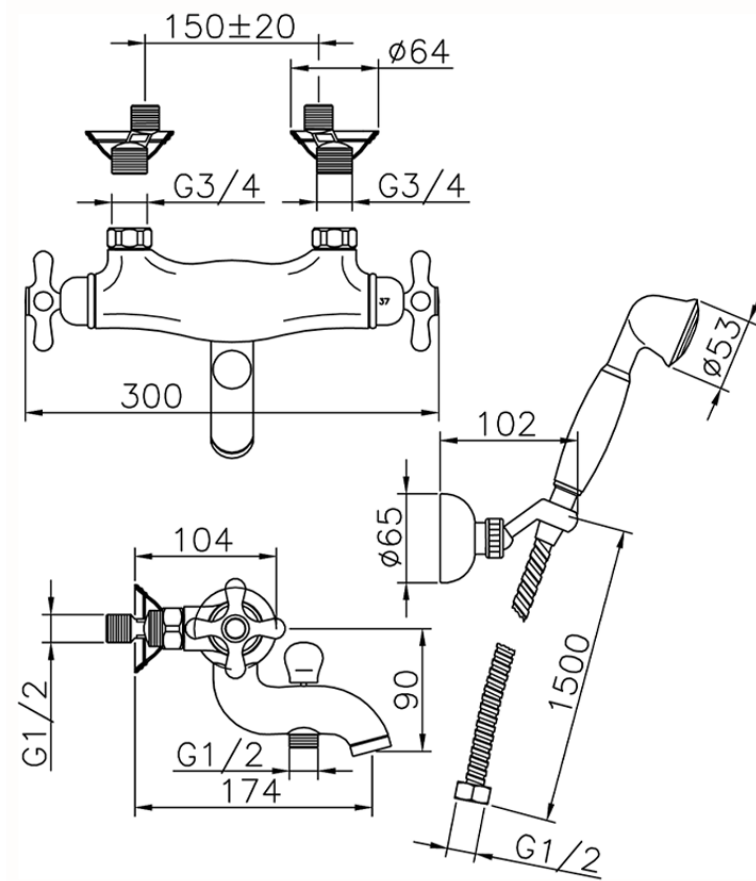

Miscelatore termostatico vasca completo CROISSETTE\_CSD27010

CSD27010

<https://www.huberitalia.com/miscelatore-termostatico-vasca-completo-croisette-csd27010>

2024-12-22