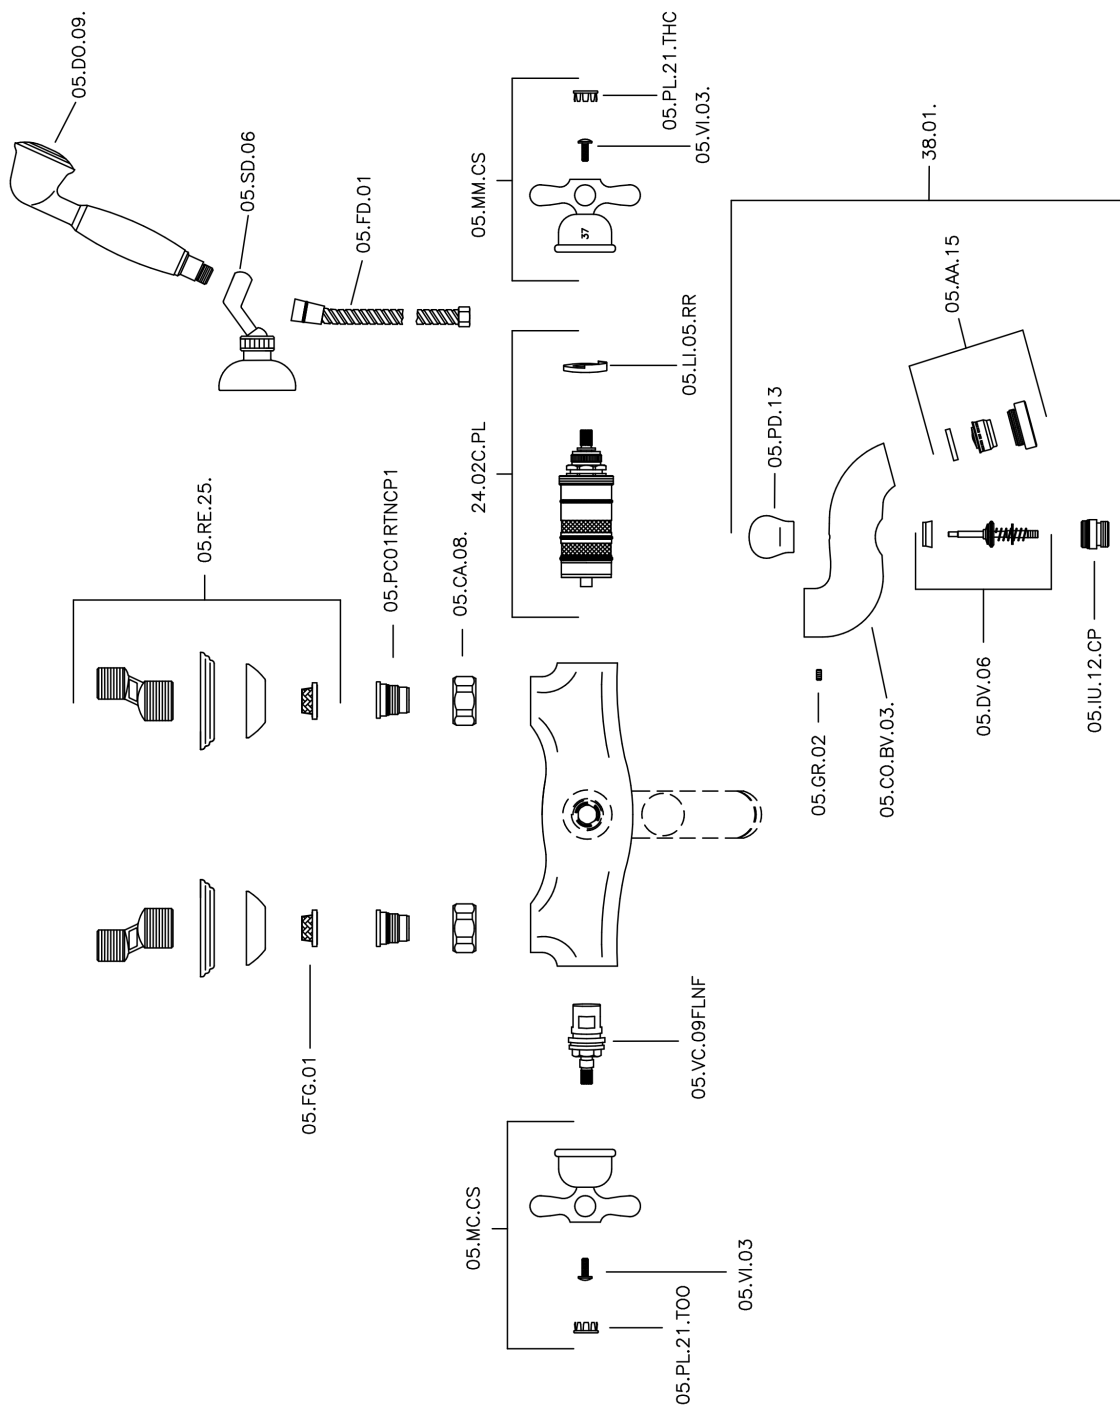

Miscelatore termostatico vasca completo CROISSETTE_CSD27010

CSD27010

<https://www.huberitalia.com/miscelatore-termostatico-vasca-completo-croisette-csd27010>

2024-12-22