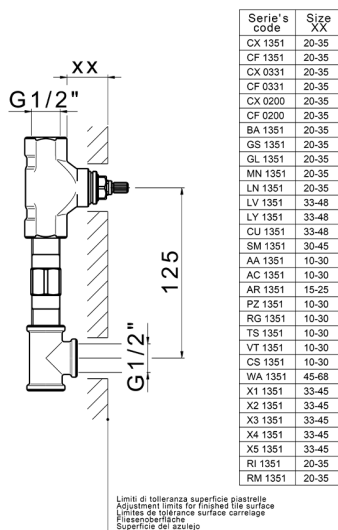

Parte incasso lavabo a parete INCASSO_ZB033510

MODELLO **ZB033510**

Parte incasso lavabo a parete, con due vitoni destri

FINITURE DISPONIBILI

 **04** 04 Senza Finitura

CARATTERISTICHE

Incasso **1**

2024-10-22