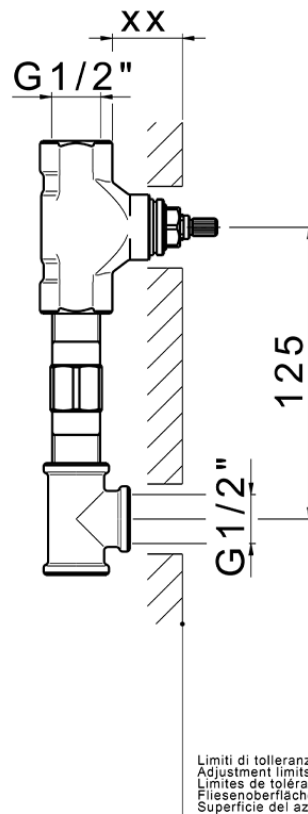

## Parte incasso lavabo a parete INCASSO\_ZB033510

Serie's code	Size XX
CX 1351	20-35
CF 1351	20-35
CX 0331	20-35
CF 0331	20-35
CX 0200	20-35
CF 0200	20-35
BA 1351	20-35
GS 1351	20-35
GL 1351	20-35
MN 1351	20-35
LN 1351	20-35
LV 1351	33-48
LY 1351	33-48
CU 1351	33-48
SM 1351	30-45
AA 1351	10-30
AC 1351	10-30
AR 1351	15-25
PZ 1351	10-30
RG 1351	10-30
TS 1351	10-30
VT 1351	10-30
CS 1351	10-30
WA 1351	45-68
X1 1351	33-45
X2 1351	33-45
X3 1351	33-45
X4 1351	33-45
X5 1351	33-45
RI 1351	20-35
RM 1351	20-35

ZB033510

<https://huberitalia.com/parte-incasso-lavabo-a-parete-incasso-zb033510>

2024-10-22