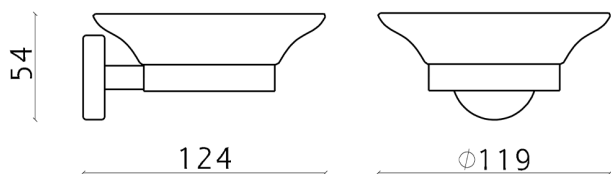

## Porta sapone LYNOX\_LX090601

MODELLO **LX090601**

Porta sapone, a muro vaschetta in vetro, Inox AISI 304

FINITURE DISPONIBILI

**D1** D1 Inox Spazzolato

CARATTERISTICHE

2025-04-19