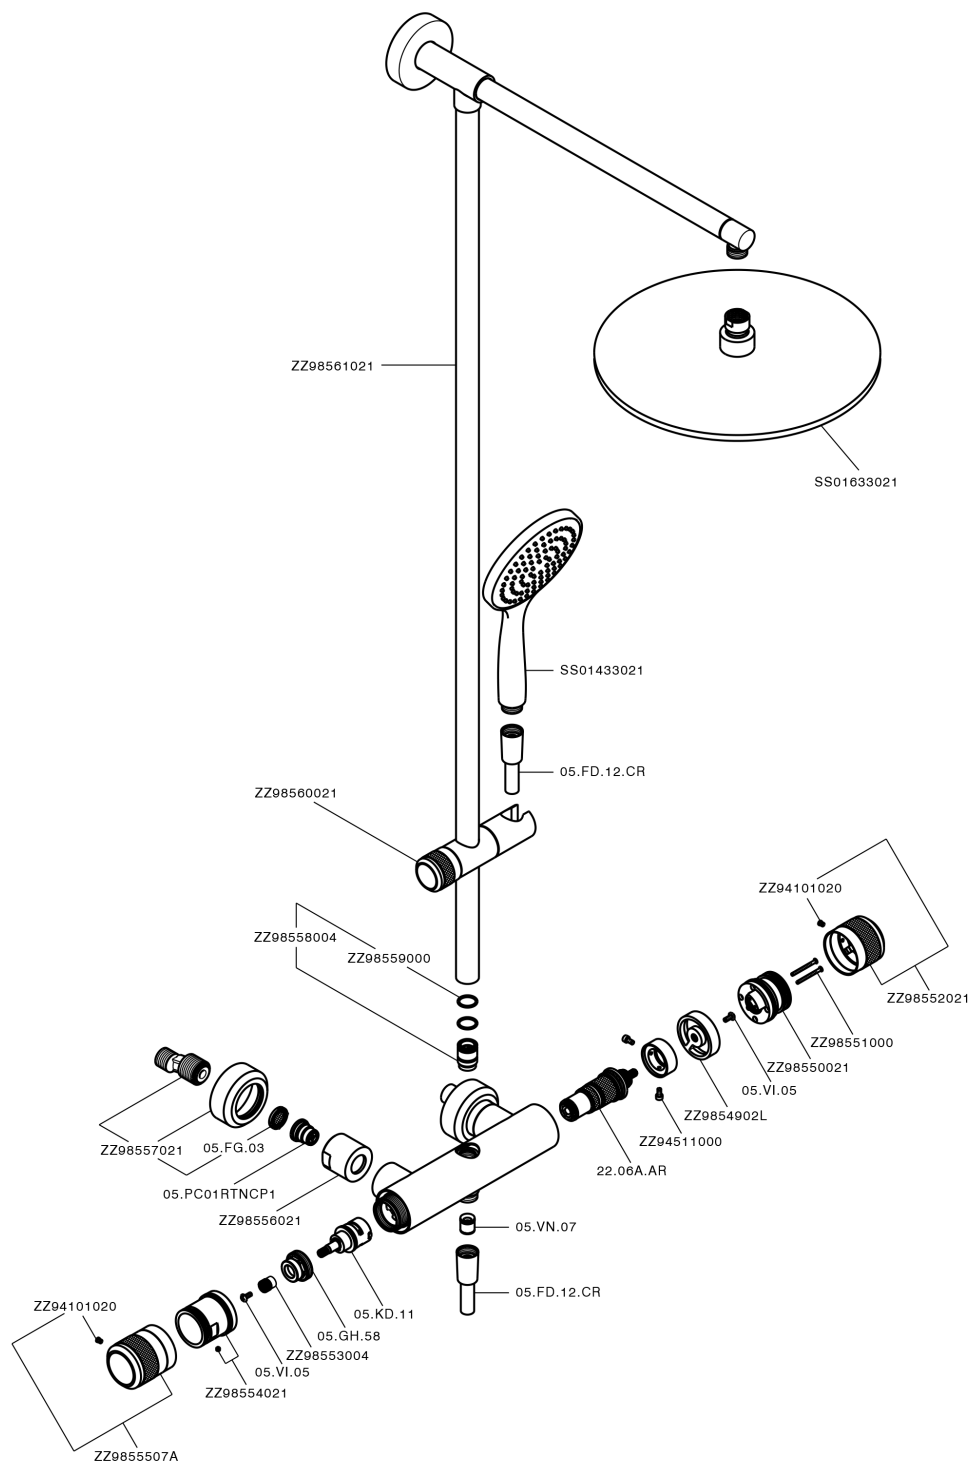

Colonna doccia termostatica 2 funzioni COLUMNS_CRC78020

MODELLO **CRC78020**

Colonna doccia termostatica 2 funzioni, devia stop 2 uscite, colonna fissa, supporto doccetta scorrevole, doccetta monogetto Emotion D.130 mm in ABS, soffione tondo D.300 mm sp.8 mm in Ottone, flessibile liscio SUPREME 150 cm

FINITURE DISPONIBILI

-  **21** 21 Cromo
-  **2F** 2F Nichel Spazzolato
-  **2Q** 2Q Black Titanium

CARATTERISTICHE

Ricambio Cartuccia **22.04A.AR - ZZ97279004**

Cartuccia Termostatica Argo 2 (filtro lungo)

DeviaStop

La tecnologia Devia Stop di Huber consente con un semplice movimento rotativo di gestire la portata dell'acqua e di scegliere la modalità d'erogazione (soffione, doccetta a mano).

SafeTouch

Il sistema SafeTouch Huber mantiene il corpo del miscelatore freddo al tatto durante il funzionamento.

Termostatico

Il Termostatico Huber è il tuo personale gestore dell'acqua che ti aiuta a gestire e controllare acqua ed energia senza sprechi.

Colonna doccia termostatica 2 funzioni COLUMNS_CRC78020

CRC78020