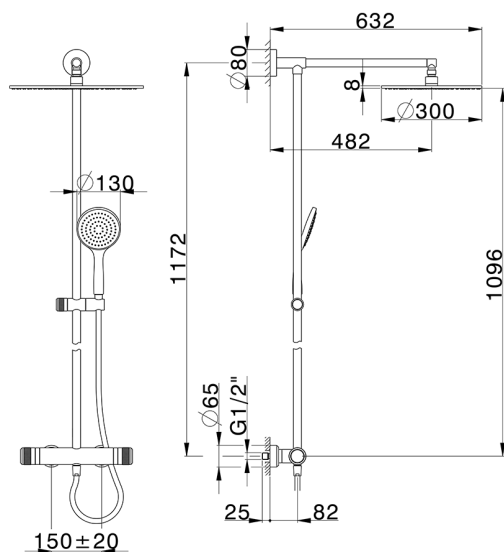

Colonna doccia termostatica 2 funzioni COLUMNS_CRC78020

MODELLO **CRC78020**

Colonna doccia termostatica 2 funzioni, devia stop 2 uscite, colonna fissa, supporto doccetta scorrevole, doccetta monogetto Emotion D.130 mm in ABS, soffione tondo D.300 mm sp.8 mm in Ottone, flessibile liscio SUPREME 150 cm

FINITURE DISPONIBILI

-  **21** 21 Cromo
-  **2F** 2F Nichel Spazzolato
-  **2Q** 2Q Black Titanium

CARATTERISTICHE

Ricambio Cartuccia **22.04A.AR - ZZ97279004**

Cartuccia Termostatica Argo 2 (filtro lungo)

DeviaStop

La tecnologia Devia Stop di Huber consente con un semplice movimento rotativo di gestire la portata dell'acqua e di scegliere la modalità d'erogazione (soffione, doccetta a mano).

SafeTouch

Il sistema SafeTouch Huber mantiene il corpo del miscelatore freddo al tatto durante il funzionamento.

<https://www.huberitalia.com/colonna-doccia-termostatica-2-funzioni-columns-crc78020>

2024-12-22