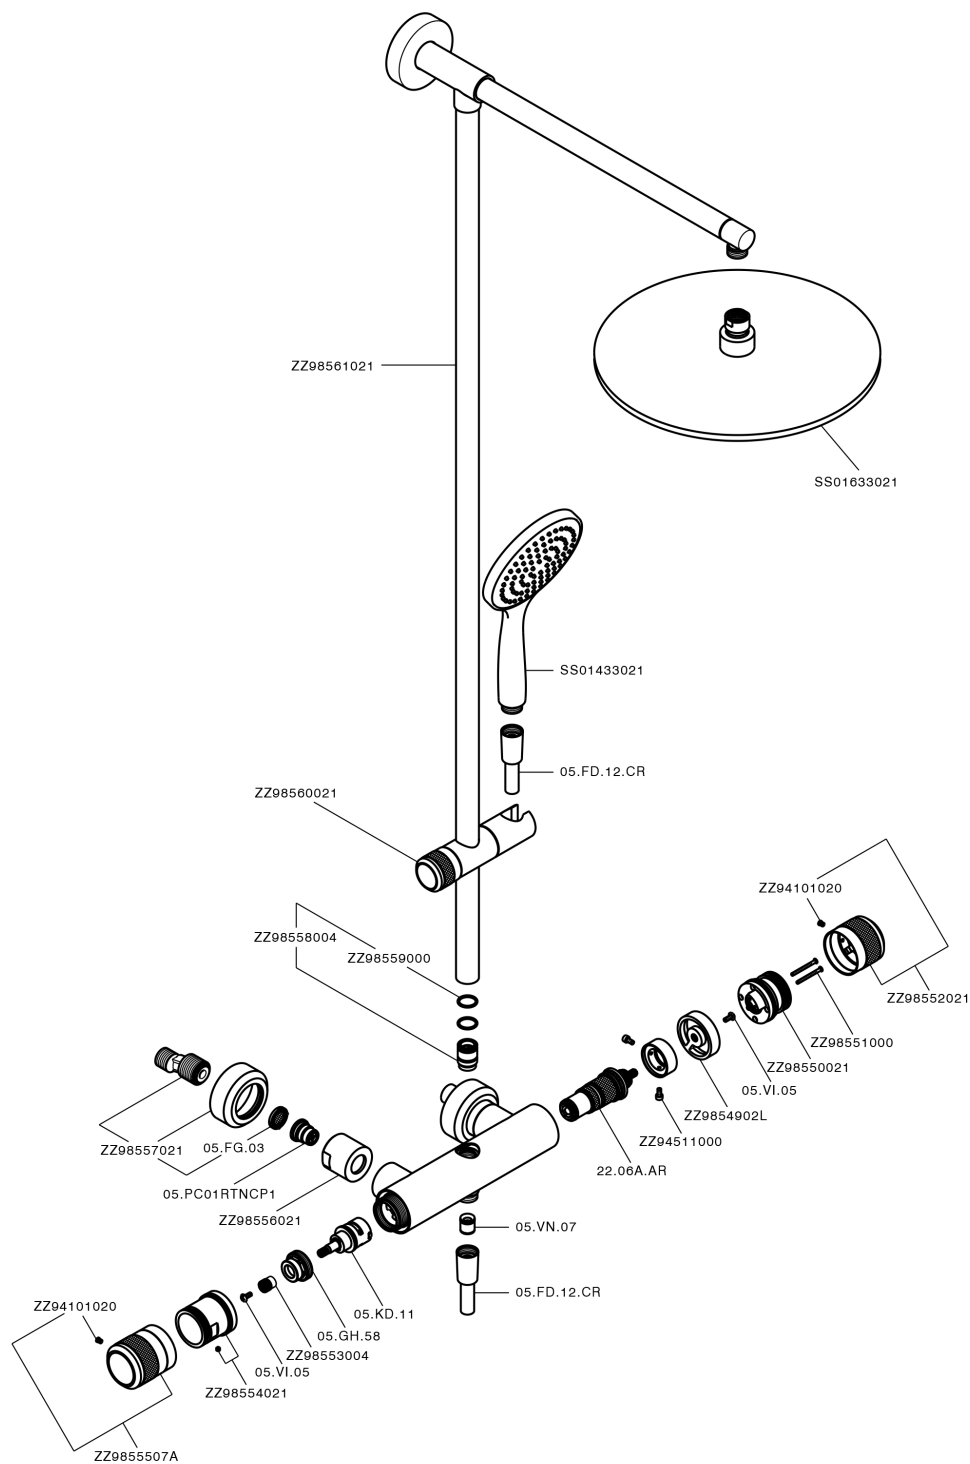

## Colonna doccia termostatica 2 funzioni COLUMNS\_CRC78020

CRC78020

<https://www.huberitalia.com/colonna-doccia-termostatica-2-funzioni-columns-crc78020>

2024-12-22