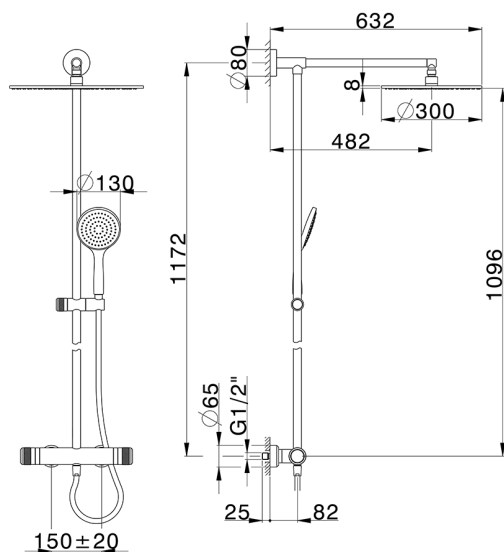

## Colonna doccia termostatica 2 funzioni COLUMNS\_CRC78020

MODELLO **CRC78020**

Colonna doccia termostatica 2 funzioni, devia stop 2 uscite, colonna fissa, supporto doccetta scorrevole, doccetta monogetto Emotion D.130 mm in ABS, soffione tondo D.300 mm sp.8 mm in Ottone, flessibile liscio SUPREME 150 cm

FINITURE DISPONIBILI

-  **21** 21 Cromo
-  **2F** 2F Nichel Spazzolato
-  **2Q** 2Q Black Titanium

CARATTERISTICHE

Ricambio Cartuccia **22.04A.AR - ZZ97279004**

**Cartuccia Termostatica Argo 2 (filtro lungo)**

### DeviaStop

La tecnologia Devia Stop di Huber consente con un semplice movimento rotativo di gestire la portata dell'acqua e di scegliere la modalità d'erogazione (soffione, doccetta a mano).

## Colonna doccia termostatica 2 funzioni COLUMNS\_CRC78020

CRC78020

<https://www.huberitalia.com/colonna-doccia-termostatica-2-funzioni-columns-crc78020>

2024-12-22