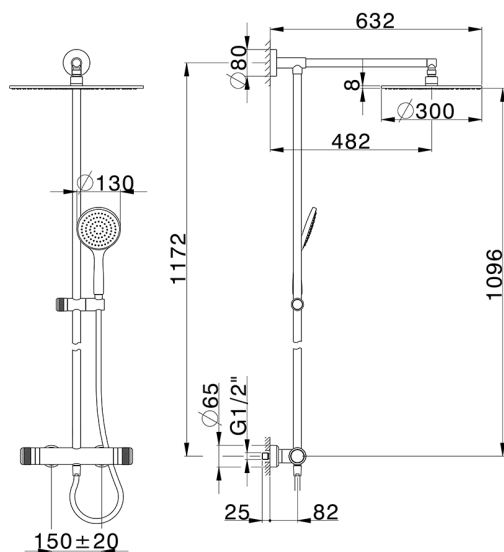

Colonna doccia termostatica 2 funzioni COLUMNS_CRC78020

MODELLO **CRC78020**

Colonna doccia termostatica 2 funzioni, devia stop 2 uscite, colonna fissa, supporto doccetta scorrevole, doccetta monogetto Emotion D.130 mm in ABS, soffione tondo D.300 mm sp.8 mm in Ottone, flessibile liscio SUPREME 150 cm

FINITURE DISPONIBILI

-  **21** 21 Cromo
-  **2F** 2F Nichel Spazzolato
-  **2Q** 2Q Black Titanium

CARATTERISTICHE

Ricambio Cartuccia **22.04A.AR - ZZ97279004**

Cartuccia Termostatica Argo 2 (filtro lungo)

DeviaStop

La tecnologia Devia Stop di Huber consente con un semplice movimento rotativo di gestire la portata dell'acqua e di scegliere la modalità d'erogazione (soffione, doccetta a mano).

SafeTouch

Il sistema SafeTouch Huber mantiene il corpo del miscelatore freddo al tatto durante il funzionamento.

<https://www.huberitalia.com/colonna-doccia-termostatica-2-funzioni-columns-crc78020>

2024-12-31