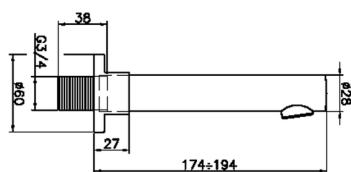

Bocca di erogazione SUITE_SU000240

MODELLO **SU000240**

Bocca di erogazione, L. 194 mm, attacco 3/4" M

FINITURE DISPONIBILI

-  **21** 21 Cromo
-  **40** 40 Nero Opaco
-  **2F** 2F Nichel Spazzolato
-  **2W** 2W Oro Spazzolato

CARATTERISTICHE

Bocca di erogazione SUITE_SU000240

SU000240

<https://huberitalia.com/bocca-di-erogazione-suite-su000240>

2024-11-21