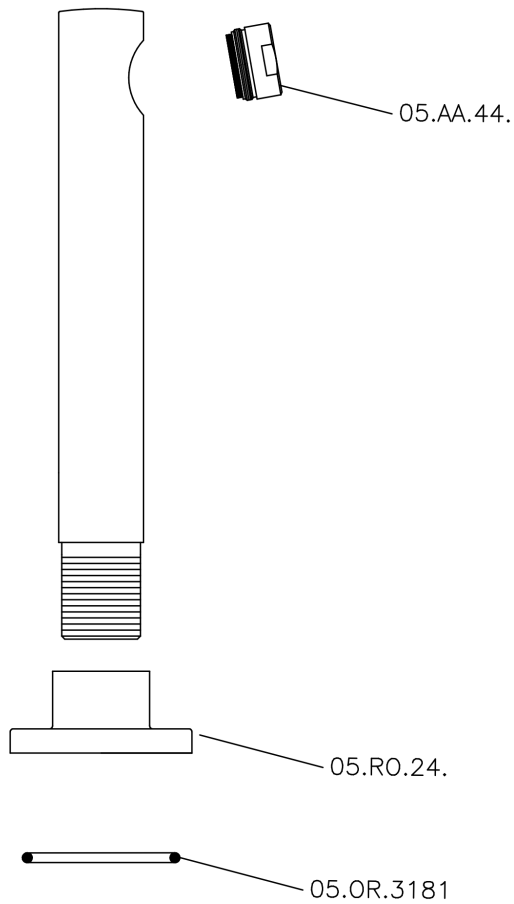

Bocca di erogazione SUITE_SU000240

MODELLO **SU000240**

Bocca di erogazione, L. 194 mm, attacco 3/4" M

FINITURE DISPONIBILI

-  **21** 21 Cromo
-  **40** 40 Nero Opaco
-  **2F** 2F Nichel Spazzolato
-  **2W** 2W Oro Spazzolato

CARATTERISTICHE

Bocca di erogazione SUITE_SU000240

SU000240

<https://huberitalia.com/bocca-di-erogazione-suite-su000240>

2024-11-21