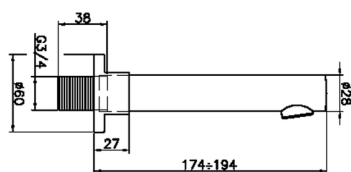

## Bocca di erogazione SUITE\_SU000240

MODELLO **SU000240**

Bocca di erogazione, L. 194 mm, attacco 3/4" M

FINITURE DISPONIBILI

-  **21** 21 Cromo
-  **40** 40 Nero Opaco
-  **2F** 2F Nichel Spazzolato
-  **2W** 2W Oro Spazzolato