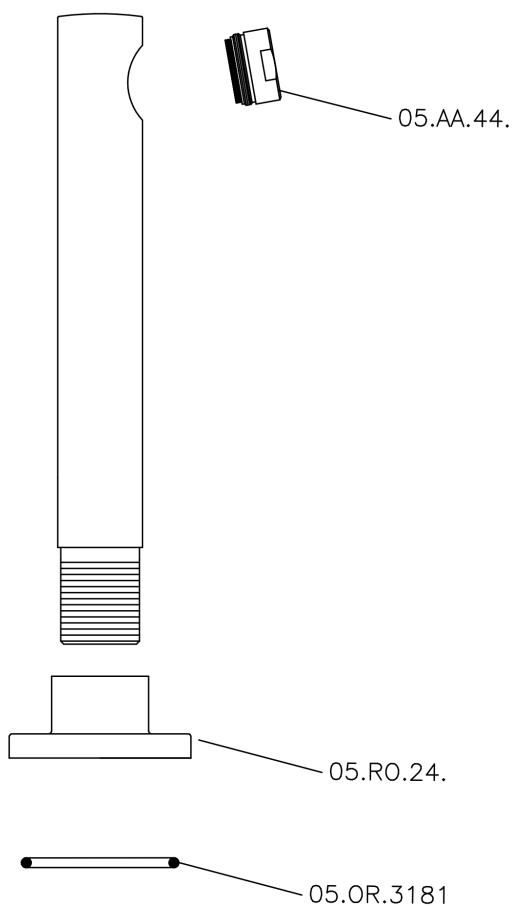

## Bocca di erogazione SUITE\_SU000240

MODELLO **SU000240**

Bocca di erogazione, L. 194 mm, attacco 3/4" M

FINITURE DISPONIBILI

-  **21** 21 Cromo
-  **40** 40 Nero Opaco
-  **2F** 2F Nichel Spazzolato
-  **2W** 2W Oro Spazzolato

## Bocca di erogazione SUITE\_SU000240

SU000240

<https://huberitalia.com/bocca-di-erogazione-suite-su000240>

2024-11-23