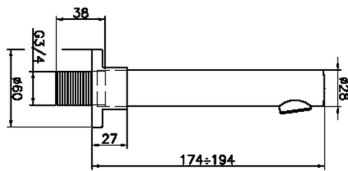

Bocca di erogazione SUITE_SU000240

MODELLO **SU000240**

Bocca di erogazione, L.194 mm, attacco 3/4" M

FINITURE DISPONIBILI

-  **21** 21 Cromo
-  **40** 40 Nero Opaco
-  **2F** 2F Nichel Spazzolato
-  **2W** 2W Oro Spazzolato

CARATTERISTICHE

Bocca di erogazione SUITE_SU000240

SU000240

<https://huberitalia.com/bocca-di-erogazione-suite-su000240>

2024-11-21