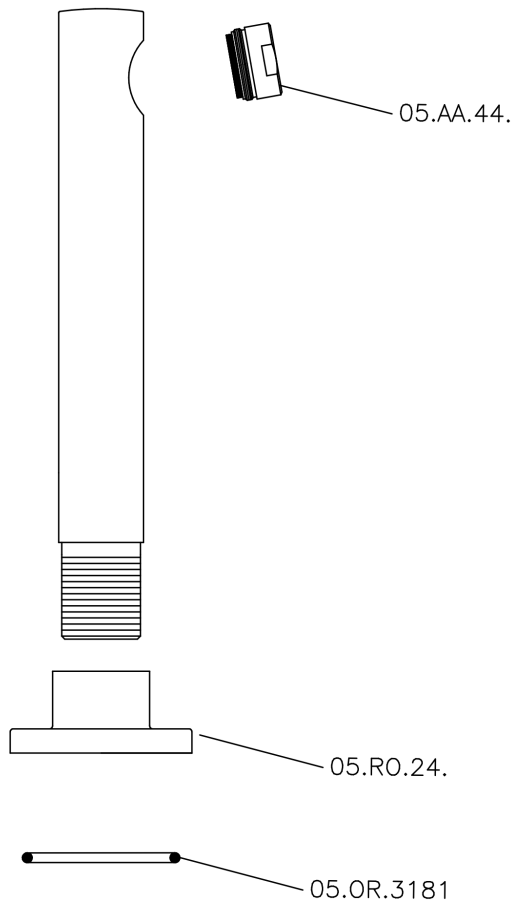

Bocca di erogazione SUITE_SU000240

MODELLO **SU000240**

Bocca di erogazione, L.194 mm, attacco 3/4" M

FINITURE DISPONIBILI

-  **21** 21 Cromo
-  **40** 40 Nero Opaco
-  **2F** 2F Nichel Spazzolato
-  **2W** 2W Oro Spazzolato

CARATTERISTICHE

Bocca di erogazione SUITE_SU000240

SU000240

<https://huberitalia.com/bocca-di-erogazione-suite-su000240>

2024-11-21