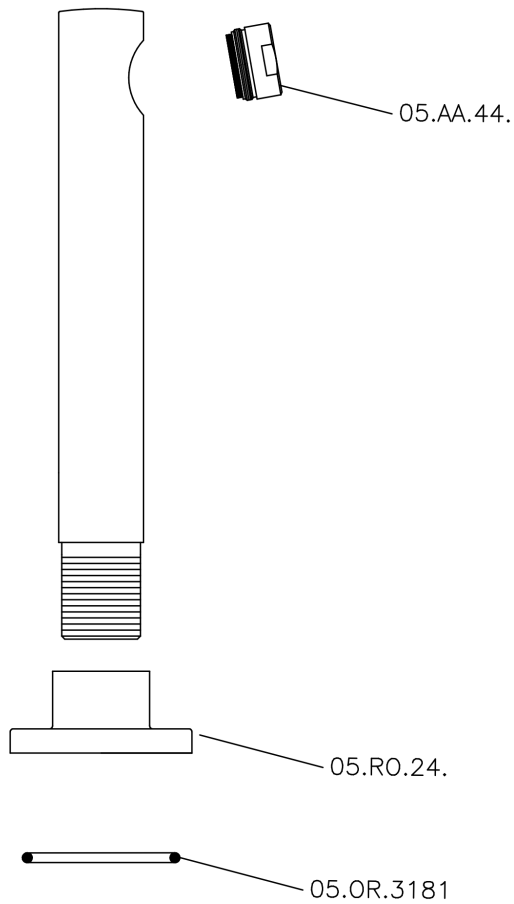

Bocca di erogazione SUITE_SU000240

MODELLO **SU000240**

Bocca di erogazione, L.194 mm, attacco 3/4" M

FINITURE DISPONIBILI

-  **21** 21 Cromo
-  **40** 40 Nero Opaco
-  **2F** 2F Nichel Spazzolato
-  **2W** 2W Oro Spazzolato

CARATTERISTICHE

Bocca di erogazione SUITE_SU000240

SU000240

<https://huberitalia.com/bocca-di-erogazione-suite-su000240>

2024-11-24