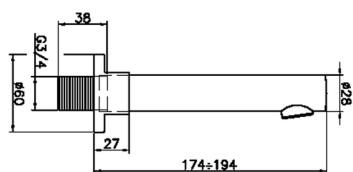

Bocca di erogazione SUITE_SU000240

MODELLO **SU000240**

Bocca di erogazione, L.194 mm, attacco 3/4" M

FINITURE DISPONIBILI

-  **21** 21 Cromo
-  **40** 40 Nero Opaco
-  **2F** 2F Nichel Spazzolato
-  **2W** 2W Oro Spazzolato

CARATTERISTICHE

Bocca di erogazione SUITE_SU000240

SU000240

<https://huberitalia.com/bocca-di-erogazione-suite-su000240>

2024-11-24