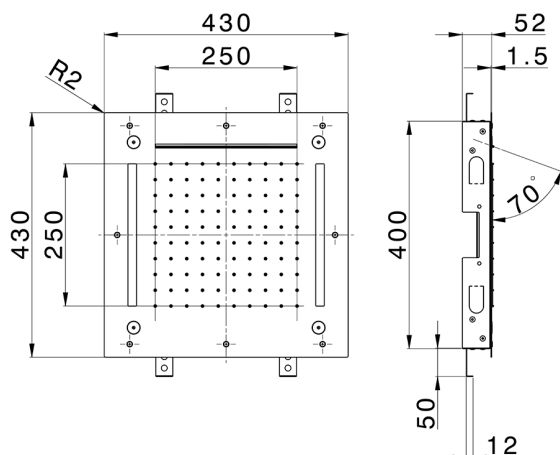

Soffione a soffitto con cromoterapia 430x430 mm ZEN_ZS1C0060

MODELLO **ZS1C0060**

Soffione a soffitto con cromoterapia 430x430 mm, funzioni pioggia, nebulizzazione, funzioni cascata, cromoterapia, con radiocomando incluso, acciaio inox AISI 304