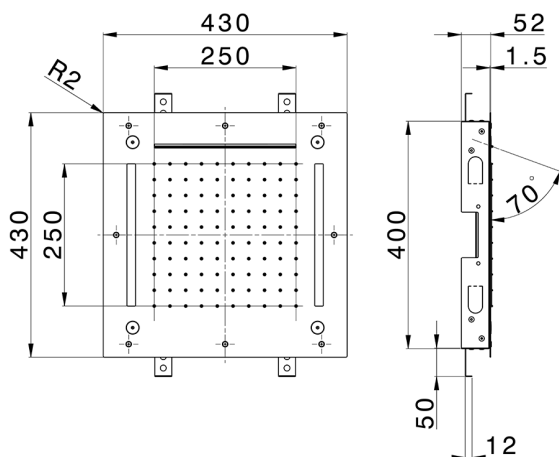

Soffione a soffitto con cromoterapia 430x430 mm ZEN_ZS1C0060

MODELLO **ZS1C0060**

Soffione a soffitto con cromoterapia 430x430 mm, funzioni pioggia, nebulizzazione, funzioni cascata, cromoterapia, con radiocomando incluso, acciaio inox AISI 304