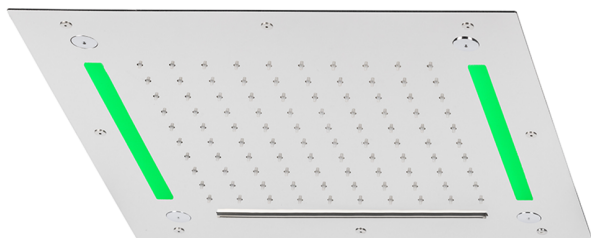

Soffione a soffitto con cromoterapia 430x430 mm ZEN_ZS1C0060

MODELLO **ZS1C0060**

Soffione a soffitto con cromoterapia 430x430 mm, funzioni pioggia, nebulizzazione, funzioni cascata, cromoterapia, con radiocomando incluso, acciaio inox AISI 304

FINITURE DISPONIBILI

-  **40** 40 Nero Opaco
-  **4Q** 4Q Bianco Opaco
-  **5G** 5G Oro Rosa
-  **D1** D1 Inox Spazzolato
-  **D2** D2 Inox Lucido

CARATTERISTICHE

2024-11-23