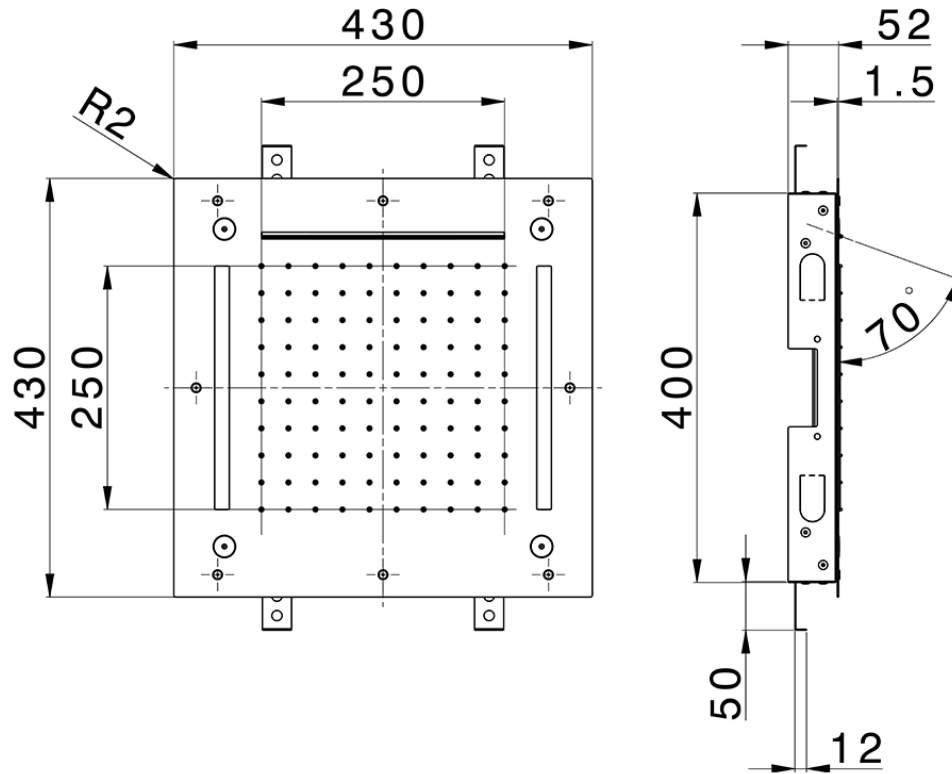

Soffione a soffitto con cromoterapia 430x430 mm ZEN\_ZS1C0060

ZS1C0060

<https://huberitalia.com/soffione-a-soffitto-con-cromoterapia-430x430-mm-zen-zs1c0060>

2024-11-21