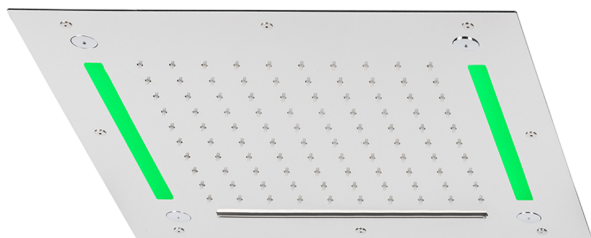

Soffione a soffitto con cromoterapia 430x430 mm ZEN_ZS1C0060

MODELLO **ZS1C0060**

Soffione a soffitto con cromoterapia 430x430 mm, funzioni pioggia, nebulizzazione, funzioni cascata, cromoterapia, con radiocomando incluso, acciaio inox AISI 304

FINITURE DISPONIBILI

-  **40** 40 Nero Opaco
-  **4Q** 4Q Bianco Opaco
-  **5G** 5G Oro Rosa
-  **D1** D1 Inox Spazzolato
-  **D2** D2 Inox Lucido

CARATTERISTICHE

2024-11-21