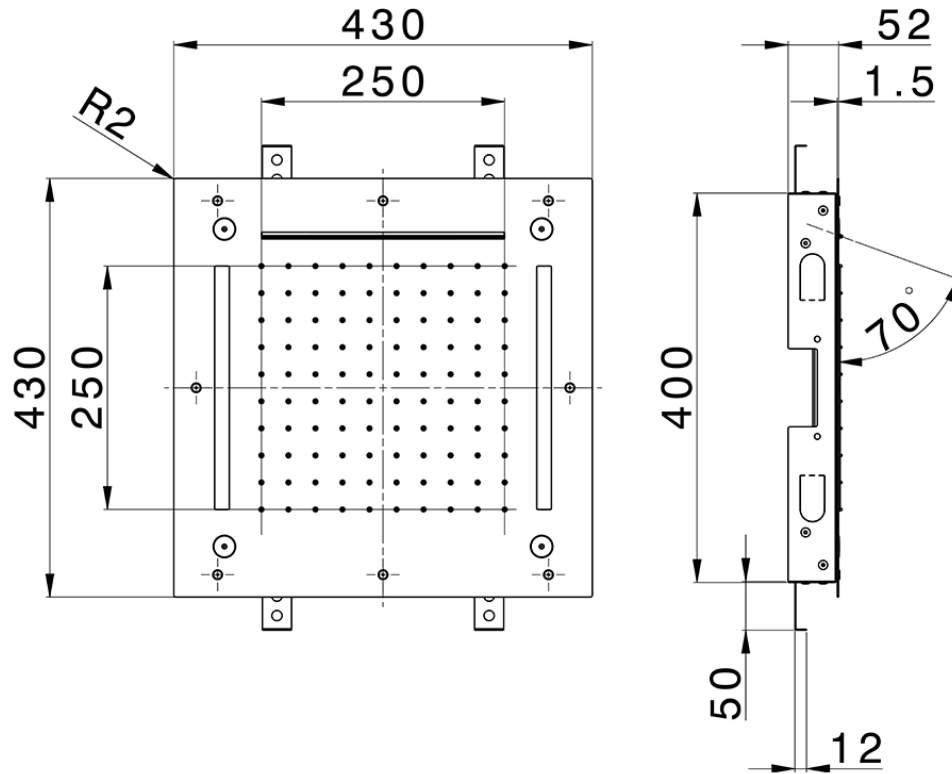

Soffione a soffitto con cromoterapia 430x430 mm ZEN_ZS1C0060

ZS1C0060

<https://huberitalia.com/soffione-a-soffitto-con-cromoterapia-430x430-mm-zen-zs1c0060>

2024-11-21