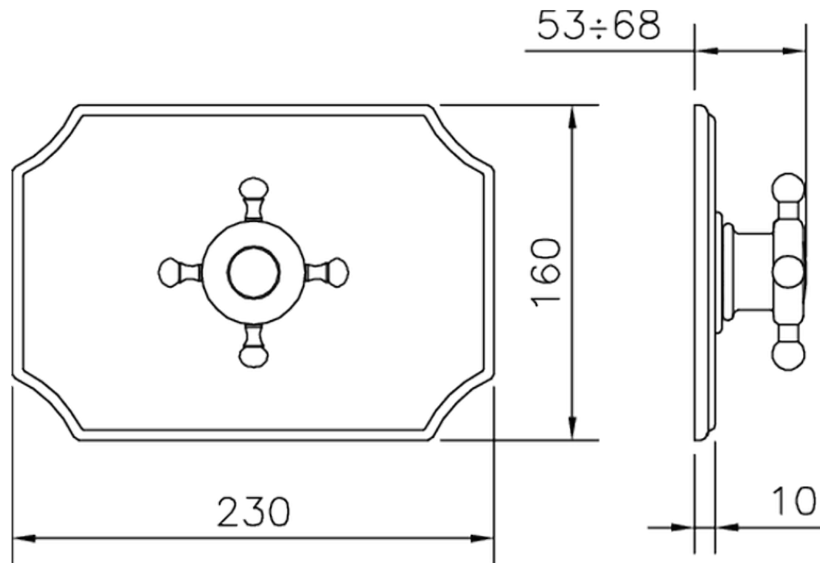

Parte esterna termostatico doccia incasso THERMO_VT007200

VT007200

<https://huberitalia.com/parte-esterna-termostatico-doccia-incasso-thermo-vt007200>

ZB007201

<https://huberitalia.com/parte-incasso-termostatico-doccia-1-2-incasso-zb007201>