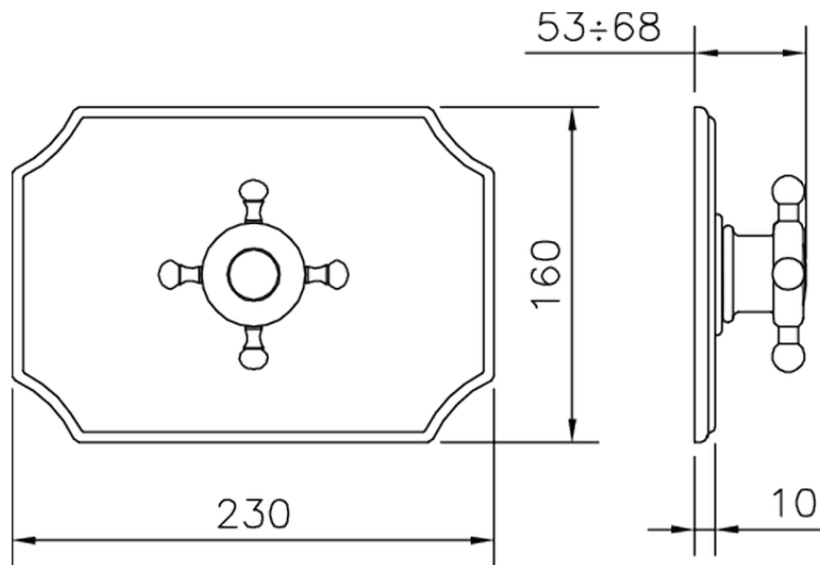

Parte esterna termostatico doccia incasso THERMO_VT007200

VT007200

<https://huberitalia.com/parte-esterna-termostatico-doccia-incasso-thermo-vt007200>

ZB007201

<https://huberitalia.com/parte-incasso-termostatico-doccia-1-2-incasso-zb007201>