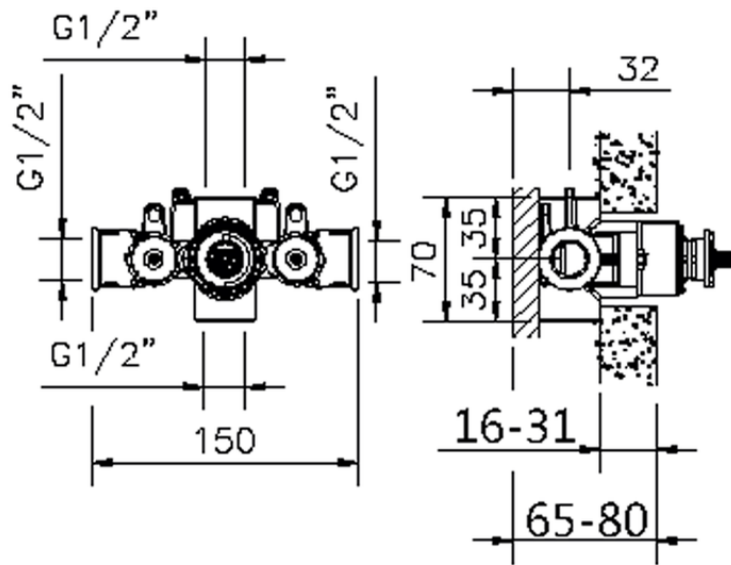

Parte esterna termostatico doccia incasso THERMO_VT007200

VT007200

<https://huberitalia.com/parte-esterna-termostatico-doccia-incasso-thermo-vt007200>

ZB007201

<https://huberitalia.com/parte-incasso-termostatico-doccia-1-2-incasso-zb007201>