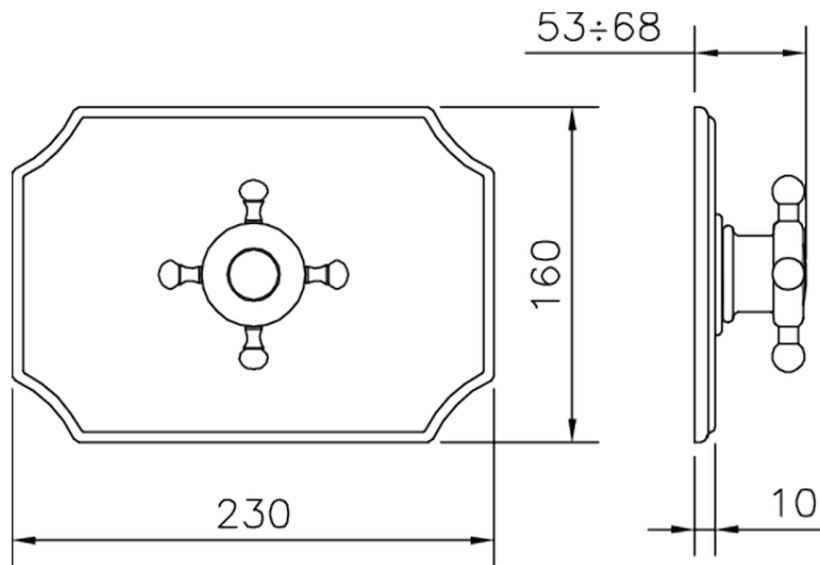

## Parte esterna termostatico doccia incasso THERMO\_VT007200

VT007200

<https://huberitalia.com/parte-esterna-termostatico-doccia-incasso-thermo-vt007200>

ZB007201

<https://huberitalia.com/parte-incasso-termostatico-doccia-1-2-incasso-zb007201>