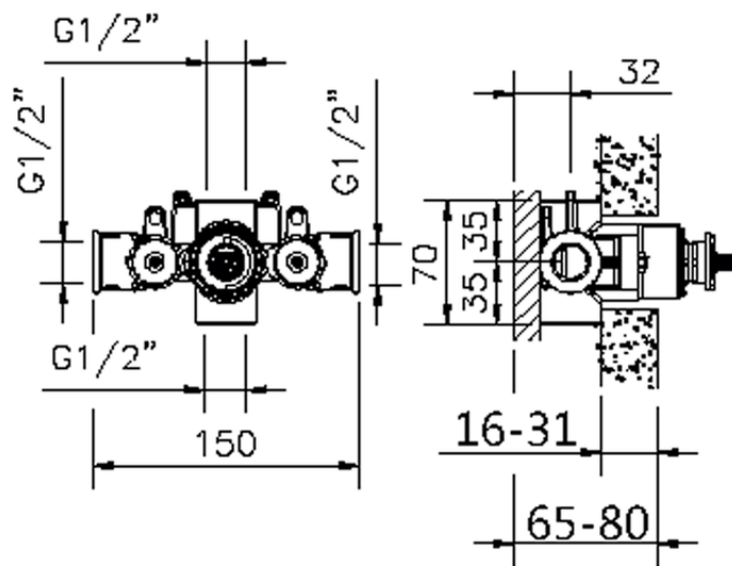

## Parte esterna termostatico doccia incasso THERMO\_VT007200

VT007200

<https://huberitalia.com/parte-esterna-termostatico-doccia-incasso-thermo-vt007200>

ZB007201

<https://huberitalia.com/parte-incasso-termostatico-doccia-1-2-incasso-zb007201>