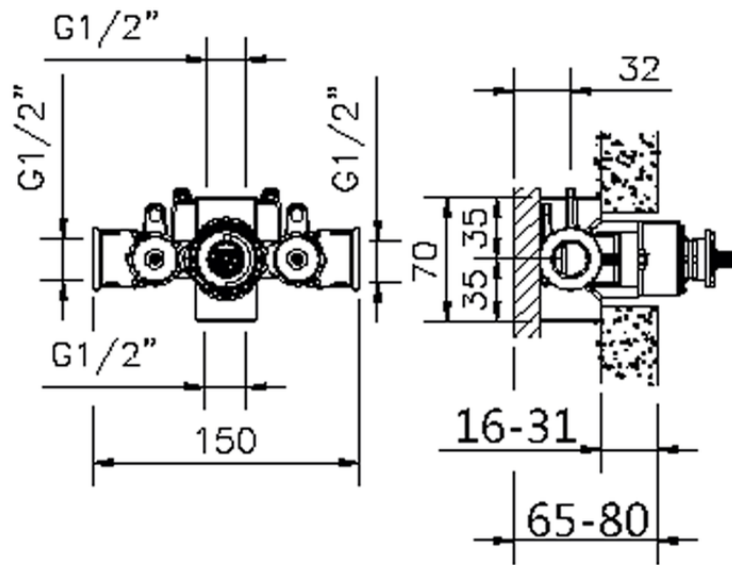

Parte esterna termostatico doccia incasso THERMO_VT007200

VT007200

<https://huberitalia.com/parte-esterna-termostatico-doccia-incasso-thermo-vt007200>

ZB007201

<https://huberitalia.com/parte-incasso-termostatico-doccia-1-2-incasso-zb007201>