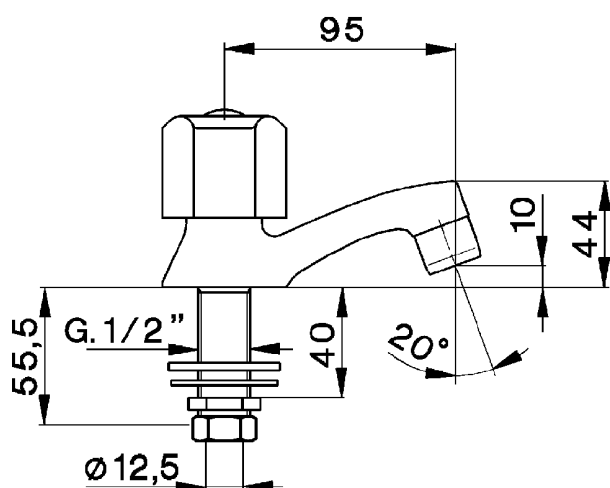

Rubinetto monoacqua EVA_EV000900

MODELLO **EV000900**

Rubinetto monoacqua, senza scarico automatico, senza maniglia

FINITURE DISPONIBILI

CARATTERISTICHE

2024-12-22