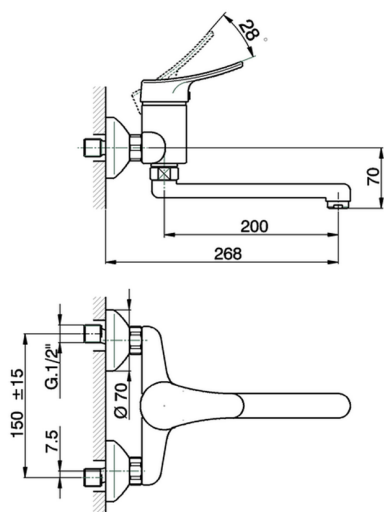

## Miscelatore monocomandoavello a parete KITCHEN\_FU700400

MODELLO **FU700400**

Miscelatore monocomandoavello a parete, bocca girevole

FINITURE DISPONIBILI

**21** 21 Cromo

CARATTERISTICHE

Ricambio Cartuccia **ZZ92909000**

**Cartuccia Monocomando 43 mm**

2025-02-05