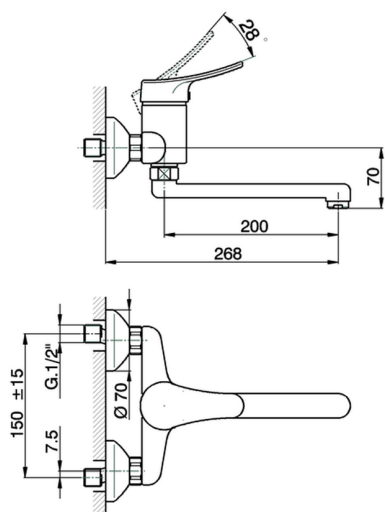

## Miscelatore monocomandoavello a parete KITCHEN\_FU700400

MODELLO **FU700400**

Miscelatore monocomandoavello a parete, bocca girevole

FINITURE DISPONIBILI

**21** 21 Cromo

CARATTERISTICHE

Ricambio Cartuccia **ZZ92909000**

**Cartuccia Monocomando 43 mm**

2024-12-30