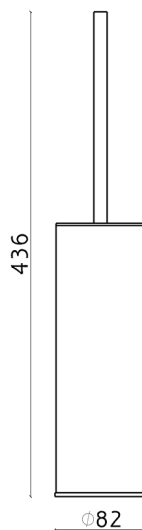

## Porta scopino LYNOX\_LX090651

MODELLO **LX090651**

Porta scopino, in acciaio satinato, Inox AISI 304

FINITURE DISPONIBILI

**D1** D1 Inox Spazzolato

CARATTERISTICHE

2024-12-22