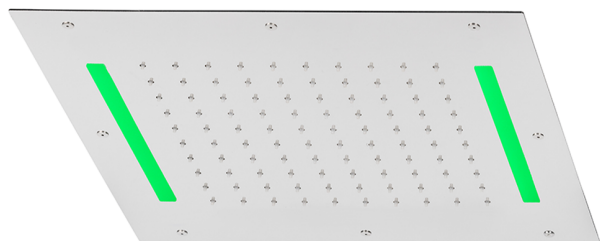

Soffione a soffitto con cromoterapia 430x430 mm ZEN_ZS1C0050

MODELLO **ZS1C0050**

Soffione a soffitto con cromoterapia 430x430 mm, funzioni pioggia, cromoterapia, con radiocomando incluso, acciaio inox AISI 304

FINITURE DISPONIBILI

-  **40** 40 Nero Opaco
-  **4Q** 4Q Bianco Opaco
-  **5G** 5G Oro Rosa
-  **D1** D1 Inox Spazzolato
-  **D2** D2 Inox Lucido

CARATTERISTICHE

2024-10-22