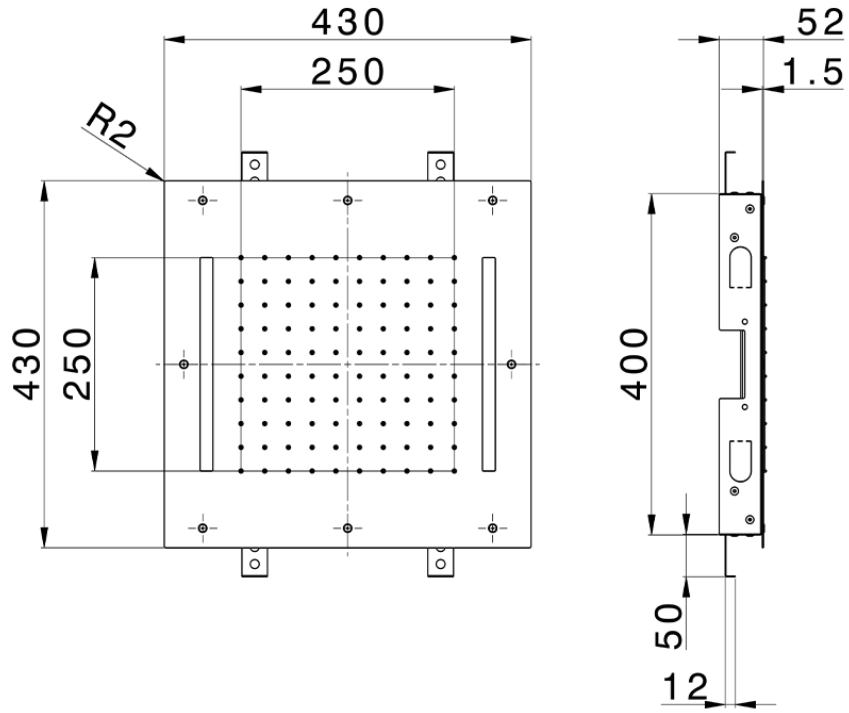

Soffione a soffitto con cromoterapia 430x430 mm ZEN\_ZS1C0050

ZS1C0050

<https://huberitalia.com/soffione-a-soffitto-con-cromoterapia-430x430-mm-zen-zs1c0050>

2024-10-22