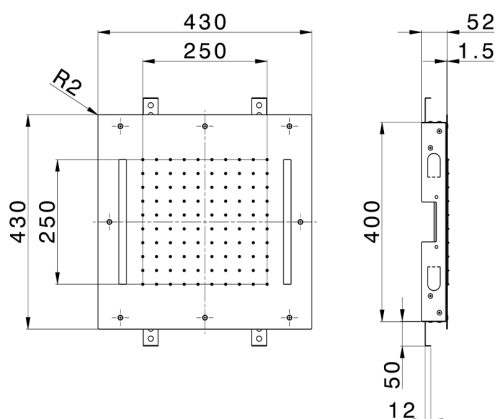

Soffione a soffitto con cromoterapia 430x430 mm ZEN_ZS1C0050

MODELLO **ZS1C0050**

Soffione a soffitto con cromoterapia 430x430 mm, funzioni pioggia, cromoterapia, con radiocomando incluso, acciaio inox AISI 304

FINITURE DISPONIBILI

- **40** 40 Nero Opaco
- **4Q** 4Q Bianco Opaco
- **5G** 5G Oro Rosa
- **D1** D1 Inox Spazzolato
- **D2** D2 Inox Lucido

CARATTERISTICHE

2024-10-22