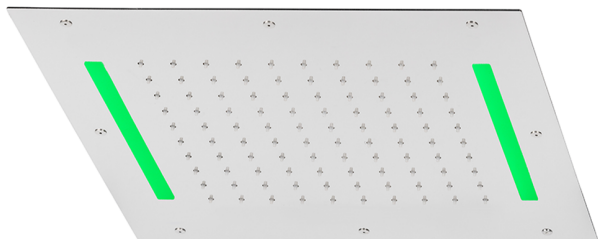

Soffione a soffitto con cromoterapia 430x430 mm ZEN_ZS1C0050

MODELLO **ZS1C0050**

Soffione a soffitto con cromoterapia 430x430 mm, funzioni pioggia, cromoterapia, con radiocomando incluso, acciaio inox AISI 304

FINITURE DISPONIBILI

-  **40** 40 Nero Opaco
-  **4Q** 4Q Bianco Opaco
-  **5G** 5G Oro Rosa
-  **D1** D1 Inox Spazzolato
-  **D2** D2 Inox Lucido

CARATTERISTICHE

2024-10-22