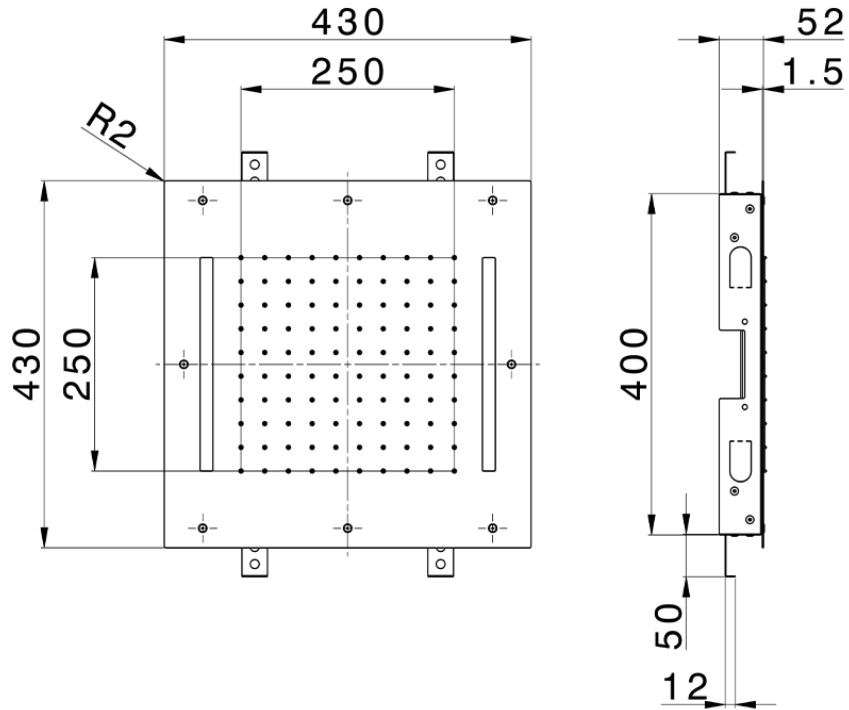

Soffione a soffitto con cromoterapia 430x430 mm ZEN_ZS1C0050

ZS1C0050

<https://huberitalia.com/soffione-a-soffitto-con-cromoterapia-430x430-mm-zen-zs1c0050>

2024-10-22