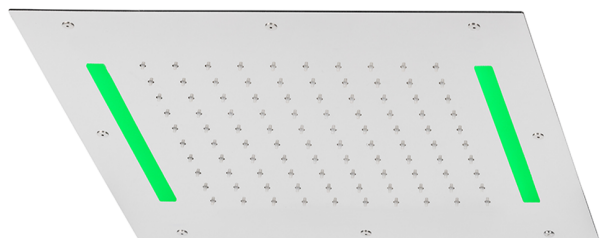

Soffione a soffitto con cromoterapia 430x430 mm ZEN_ZS1C0050

MODELLO **ZS1C0050**

Soffione a soffitto con cromoterapia 430x430 mm, funzioni pioggia, cromoterapia, con radiocomando incluso, acciaio inox AISI 304

FINITURE DISPONIBILI

- **40** 40 Nero Opaco
- **4Q** 4Q Bianco Opaco
- **5G** 5G Oro Rosa
- **D1** D1 Inox Spazzolato
- **D2** D2 Inox Lucido

CARATTERISTICHE

2024-10-22