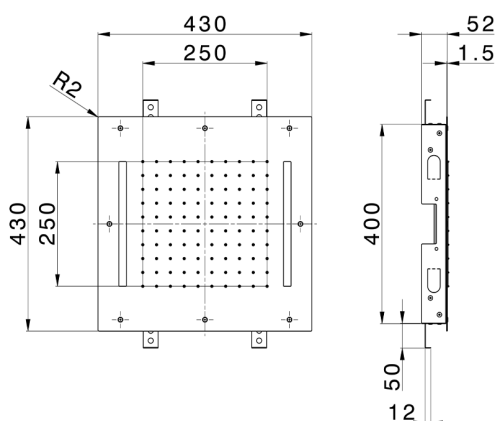

Soffione a soffitto con cromoterapia 430x430 mm ZEN_ZS1C0050

MODELLO **ZS1C0050**

Soffione a soffitto con cromoterapia 430x430 mm, funzioni pioggia, cromoterapia, con radiocomando incluso, acciaio inox AISI 304

FINITURE DISPONIBILI

- **40** 40 Nero Opaco
- **4Q** 4Q Bianco Opaco
- **5G** 5G Oro Rosa
- **D1** D1 Inox Spazzolato
- **D2** D2 Inox Lucido

CARATTERISTICHE

2024-10-22