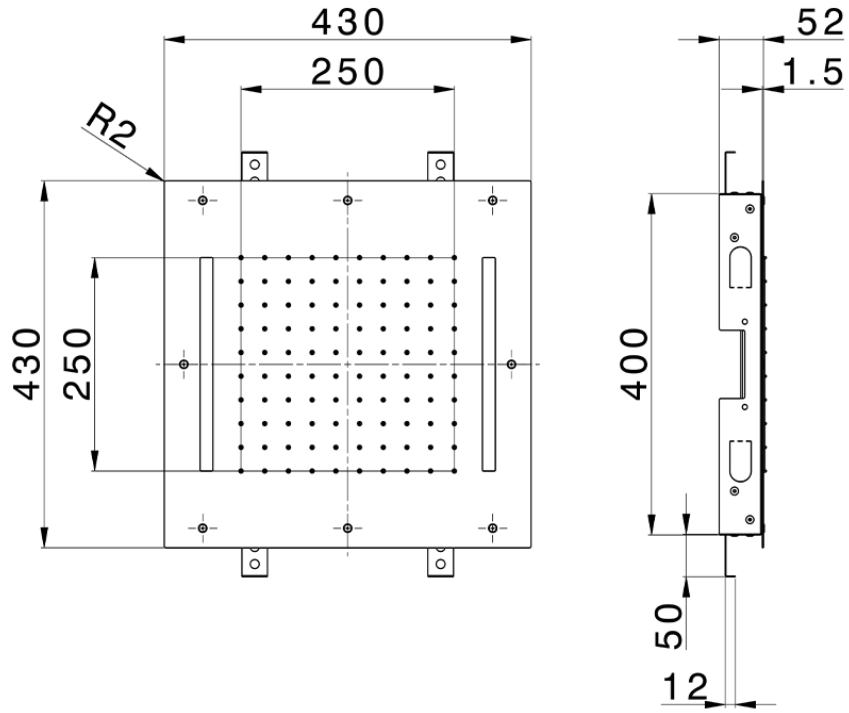

Soffione a soffitto con cromoterapia 430x430 mm ZEN_ZS1C0050

ZS1C0050

<https://huberitalia.com/soffione-a-soffitto-con-cromoterapia-430x430-mm-zen-zs1c0050>

2024-10-22