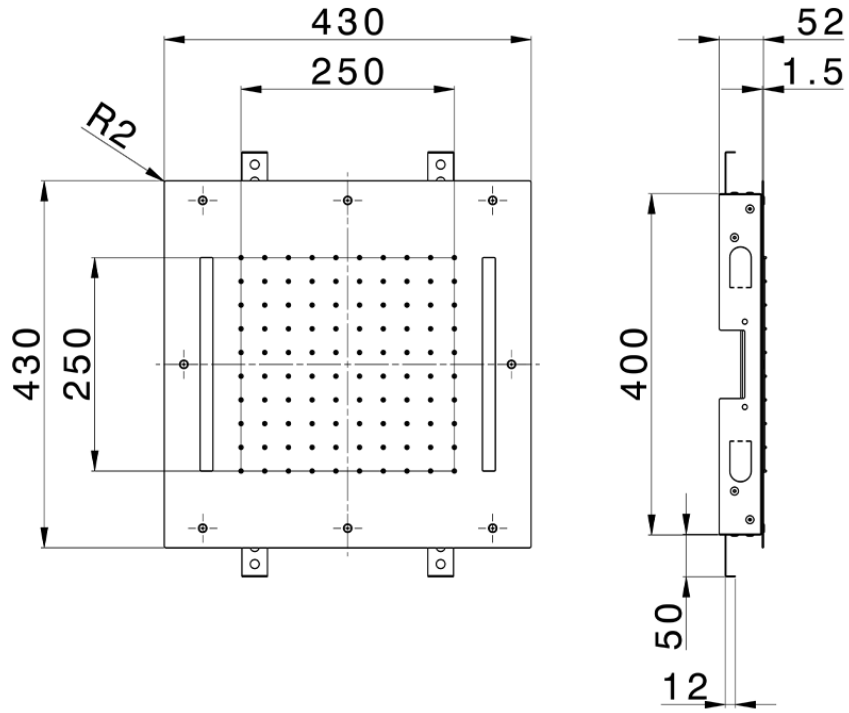

## Soffione a soffitto con cromoterapia 430x430 mm ZEN\_ZS1C0050

ZS1C0050

<https://huberitalia.com/soffione-a-soffitto-con-cromoterapia-430x430-mm-zen-zs1c0050>

2024-10-22