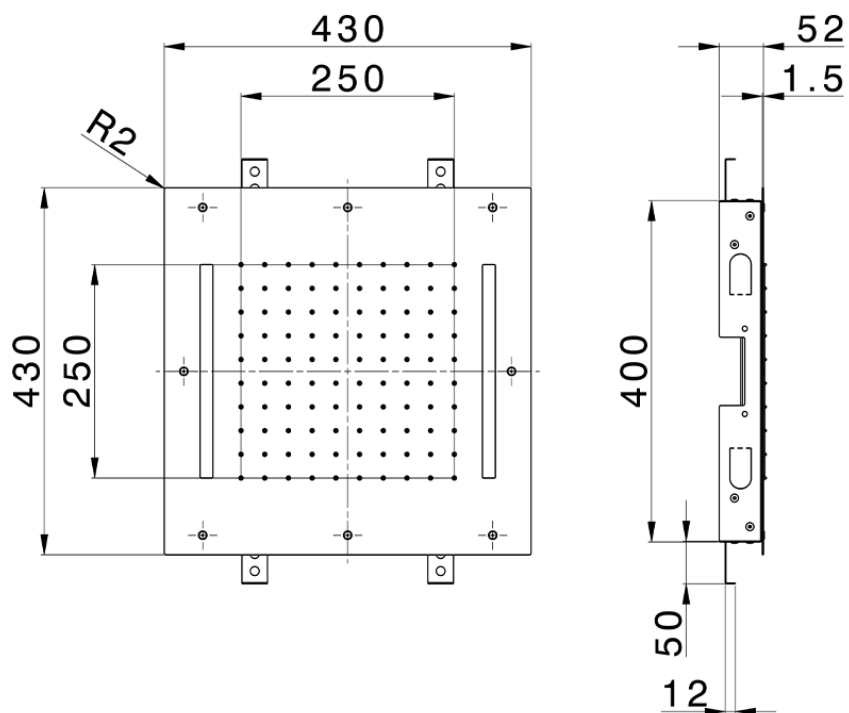

Soffione a soffitto con cromoterapia 430x430 mm ZEN_ZS1C0050

ZS1C0050

<https://huberitalia.com/soffione-a-soffitto-con-cromoterapia-430x430-mm-zen-zs1c0050>

2024-10-22