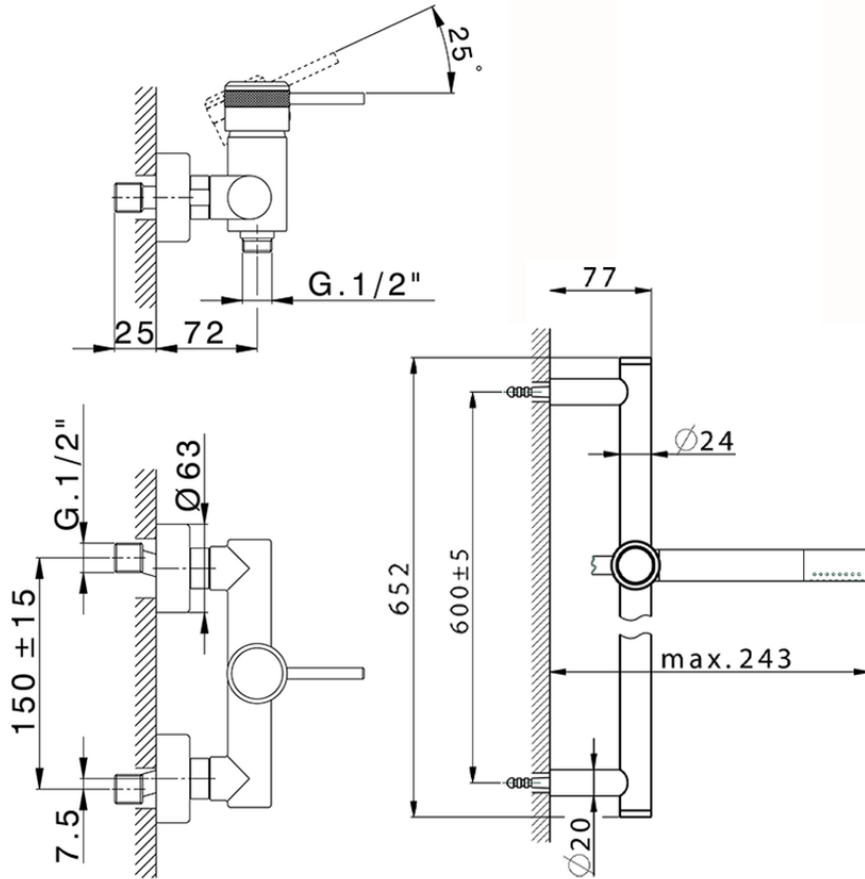

Miscelatore monocomando doccia completo CHRONOS_CR000460

CR000460

<https://huberitalia.com/miscelatore-monocomando-doccia-completo-chronos-cr000460>

2024-11-24