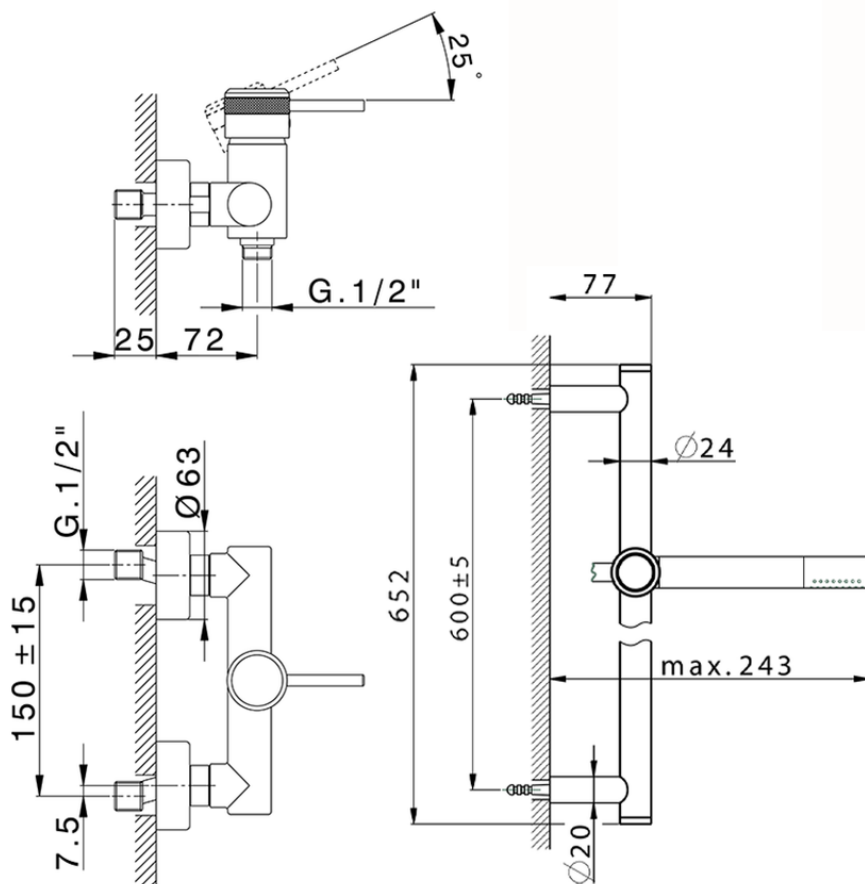

## Miscelatore monocomando doccia completo CHRONOS\_CR000460

CR000460

<https://huberitalia.com/miscelatore-monocomando-doccia-completo-chronos-cr000460>

2024-11-21