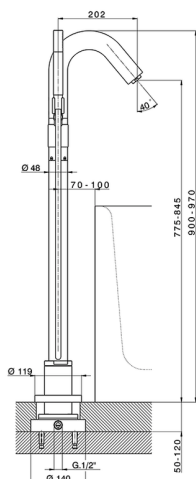

Miscelatore monocomando vasca a pavimento CHRONOS_CR004202

MODELLO **CR004202**

Miscelatore monocomando vasca a pavimento, supporto doccetta su colonna, doccetta monogetto minimale D.24mm in Ottone, completo di parte incasso, flessibile liscio SILVERFLEX 150 cm

FINITURE DISPONIBILI

-  **21** 21 Cromo
-  **2F** 2F Nichel Spazzolato
-  **2Q** 2Q Black Titanium

CARATTERISTICHE

Ricambio Cartuccia **ZZ93196000**

Cartuccia Monocomando 38 mm

2024-12-22