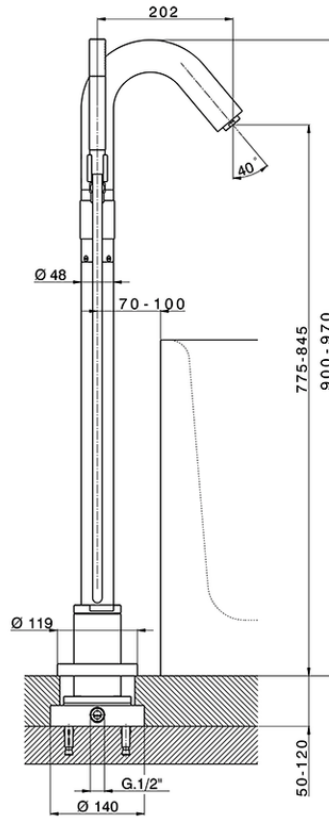

Miscelatore monocomando vasca a pavimento CHRONOS\_CR004202

CR004202

<https://www.huberitalia.com/miscelatore-monocomando-vasca-a-pavimento-chronos-cr004202>

2024-12-22