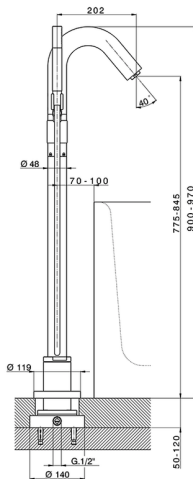

Miscelatore monocomando vasca a pavimento CHRONOS_CR004202

MODELLO **CR004202**

Miscelatore monocomando vasca a pavimento, supporto doccetta su colonna, doccetta monogetto minimale D.24mm in Ottone, completo di parte incasso, flessibile liscio SILVERFLEX 150 cm

FINITURE DISPONIBILI

21 21 Cromo

2F 2F Nichel Spazzolato

2Q 2Q Black Titanium

CARATTERISTICHE

Ricambio Cartuccia **ZZ93196000**

Cartuccia Monocomando 38 mm

2024-12-22